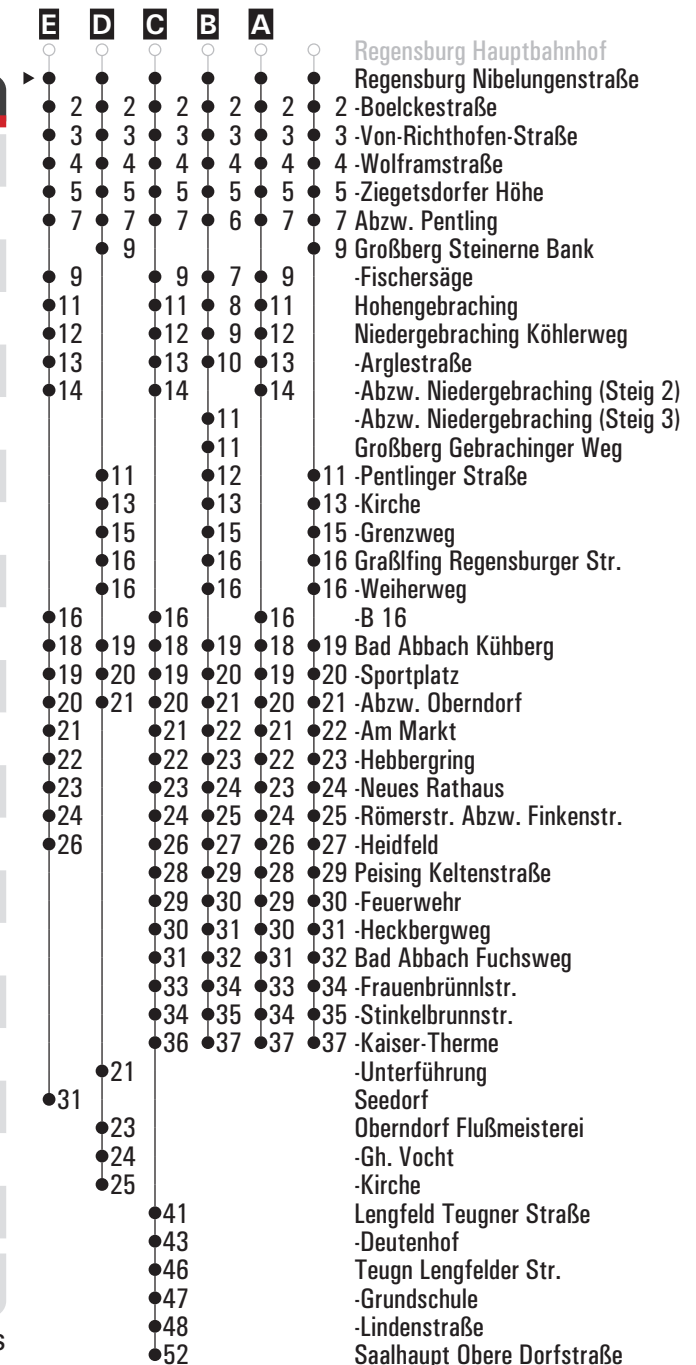

Montag - Freitag					Samstag	Sonn-/Feiertag		
05	18								
06	43					43			
07	13^A_F	43				43			
08	13^A_F	43				43			
09	13^A_F	43				43		43^A	
10	43					43^A			
11	43					43		43	
12	43					43			
13	13^A_{sf}	13^s	28^D_s	30^C_s	43	43^A		43^A	
14	43					43			
15	13^A	43				43^A		43	
16	13^A	43				43			
17	13^A	43				43^A		43^A	
18	13^A_F	43				43			
19	13^A_F	43				43^A		43	
20	13^E	43				43			
21	43					43^A		43	
22									
23	13^{FR}					13		13^B	
00									
01	43^B_{FR}								

Am 24.12. und 31.12. Verkehr wie an Samstagen falls diese Tage nicht auf einen Sonntag fallen.
Einschränkungen hierzu entnehmen Sie bitte der Tagespresse oder unter www.rvv.de

Gültig ab 12.12.2021

A - E = Fahrwege   **s** = nur an Schultagen   **sf** = nur an schulfreien Tagen   **FR** = nur freitags
F = bis Bad Abbach Heidfeld

Fahrwege mit Fahrzeit in Minuten