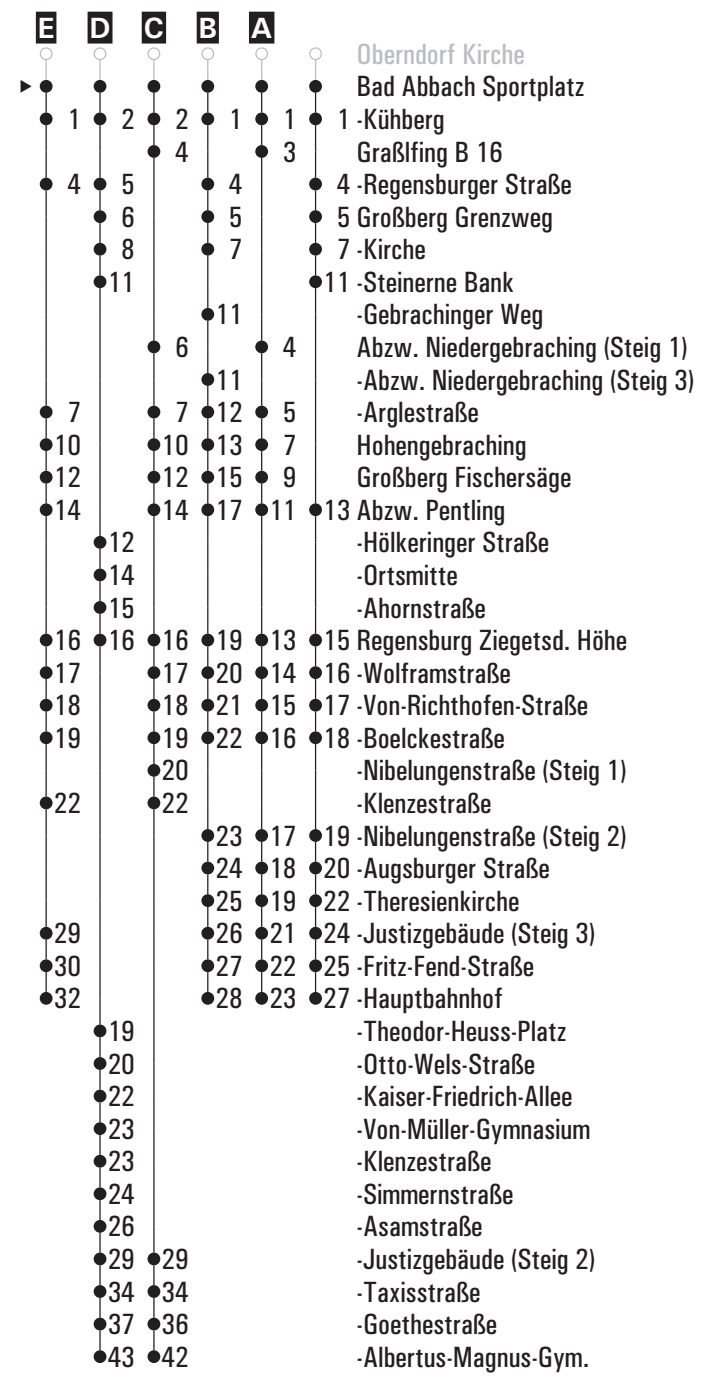

Montag - Freitag					Samstag	Sonn-/Feiertag
05	50						
06	30	55					
07	00^A	01^D_S	02^C_S	03^E_S	34	04^A	
08	04^A	34				04^A	34
09	04^A	34				34	
10	34					34^A	34^A
11	34^A_{Sf}	34^S				34	
12	04^A_S	34				34^A	34
13	34					34	
14	04^A	34				34	34^A
15	34					34^A	
16	04^A	34				34	34
17	04^A	34				34^A	
18	04^A	34				34	34^A
19	04^A	34				34^A	
20	04^A	34				34	34
21	34					34	
22	34^{FR}					34	34^B
23							
00	04^B_{FR}					04^B	

Am 24.12. und 31.12. Verkehr wie an Samstagen falls diese Tage nicht auf einen Sonntag fallen. Gültig ab 12.12.2021
Einschränkungen hierzu entnehmen Sie bitte der Tagespresse oder unter www.rvv.de

A - E = Fahrwege   **S** = nur an Schultagen   **Sf** = nur an schulfreien Tagen   **FR** = nur freitags

Fahrwege mit Fahrzeit in Minuten