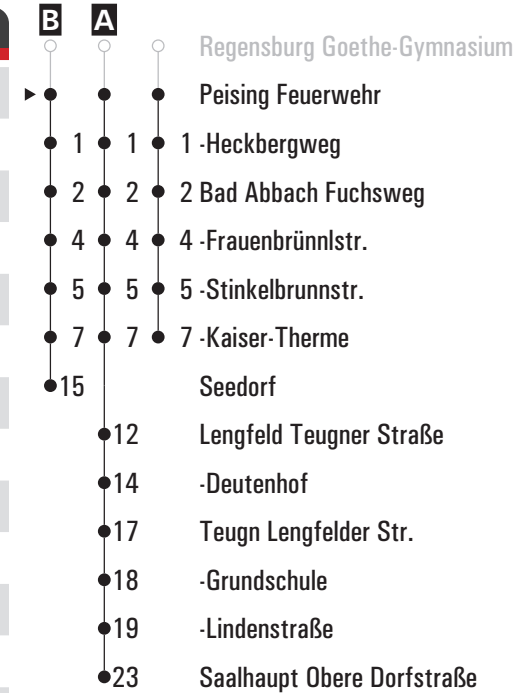

Fahrwege mit Fahrzeit in Minuten

	Montag - Freitag						Samstag				Sonn-/Feiertag					
05	48															
06																
07	13						13									
08	13						13									
09	13						13									
10	13						13						12			
11	13						12									
12	13						13						13			
13	13	42^{sf}	43^s	45^B_s	50^s	59^A_s	13									
14	13						12						12			
15	13	42					13									
16	13	42					12						13			
17	13	42					13									
18	13						12						12			
19	13						13									
20	13						12						13			
21	13						13									
22	13						12						13			
23	43^{FR}						43						43			
00																
01																
02	14^{FR}															

Am 24.12. und 31.12. Verkehr wie an Samstagen falls diese Tage nicht auf einen Sonntag fallen. Einschränkungen hierzu entnehmen Sie bitte der Tagespresse oder unter www.rvv.de   Gültig ab 12.12.2021

A - B = Fahrwege   **s** = nur an Schultagen   **sf** = nur an schulfreien Tagen   **FR** = nur freitags