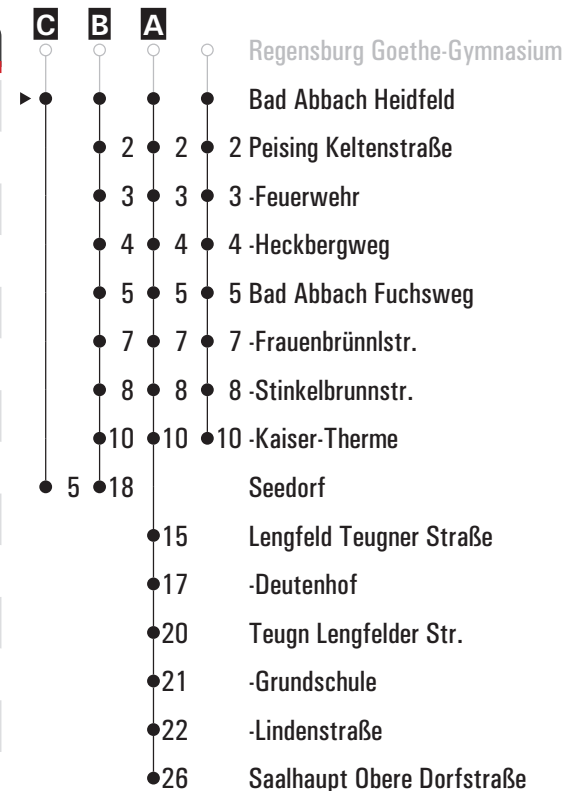

Fahrwege mit Fahrzeit in Minuten

	Montag - Freitag					Samstag	Sonn-/Feiertag				
05	45										
06											
07	10					10					
08	10					10					
09	10					10					
10	10					10			09		
11	10					09					
12	10					10			10		
13	10	39^{sf}	40^s	42^B_s	47^s	56^A_s	10				
14	10					09			09		
15	10	39				10					
16	10	39				09			10		
17	10	39				10					
18	10					09			09		
19	10					10					
20	10	39^G				09			10		
21	10					10					
22	10					09			10		
23	40^{FR}					40			40		
00											
01											
02	11^{FR}										

Am 24.12. und 31.12. Verkehr wie an Samstagen falls diese Tage nicht auf einen Sonntag fallen. Einschränkungen hierzu entnehmen Sie bitte der Tagespresse oder unter www.rvv.de Gültig ab 12.12.2021

A-C = Fahrwege   **s** = nur an Schultagen   **sf** = nur an schulfreien Tagen   **FR** = nur freitags