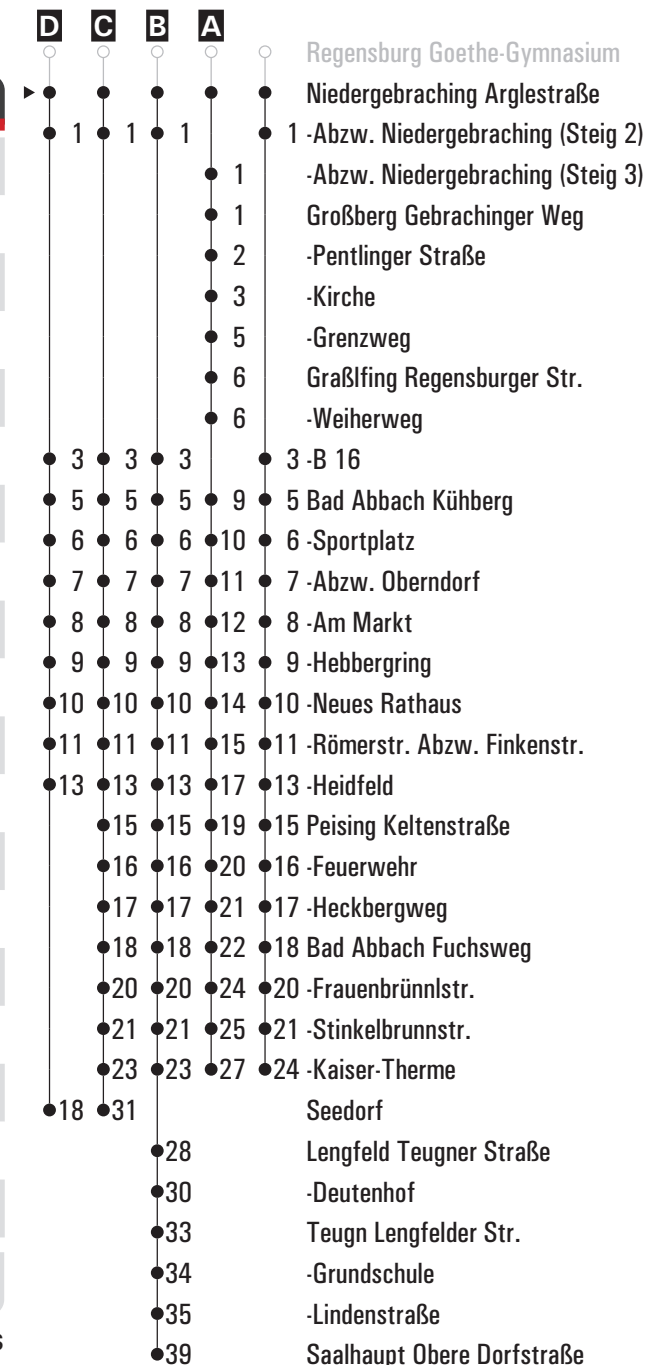

Montag - Freitag			Samstag	Sonn-/Feiertag
07	26^E				
08	26^E				
09	26^E				56
10				56	
11					
12					
13	26^{sf}	29^{C_s}	43^{B_s}	56	56
14					
15	26			56	
16	26				
17	26			56	56
18	26^E				
19	26^E			56	
20	26^D				
21				56	
22					
23					23^A
00					
01	54^{A_{FR}}				

Fahrwege mit Fahrzeit in Minuten

Am 24.12. und 31.12. Verkehr wie an Samstagen falls diese Tage nicht auf einen Sonntag fallen.
Einschränkungen hierzu entnehmen Sie bitte der Tagespresse oder unter www.rvv.de

Gültig ab 12.12.2021

A - D = Fahrwege   **s** = nur an Schultagen   **sf** = nur an schulfreien Tagen   **FR** = nur freitags
E = bis Bad Abbach Heidfeld