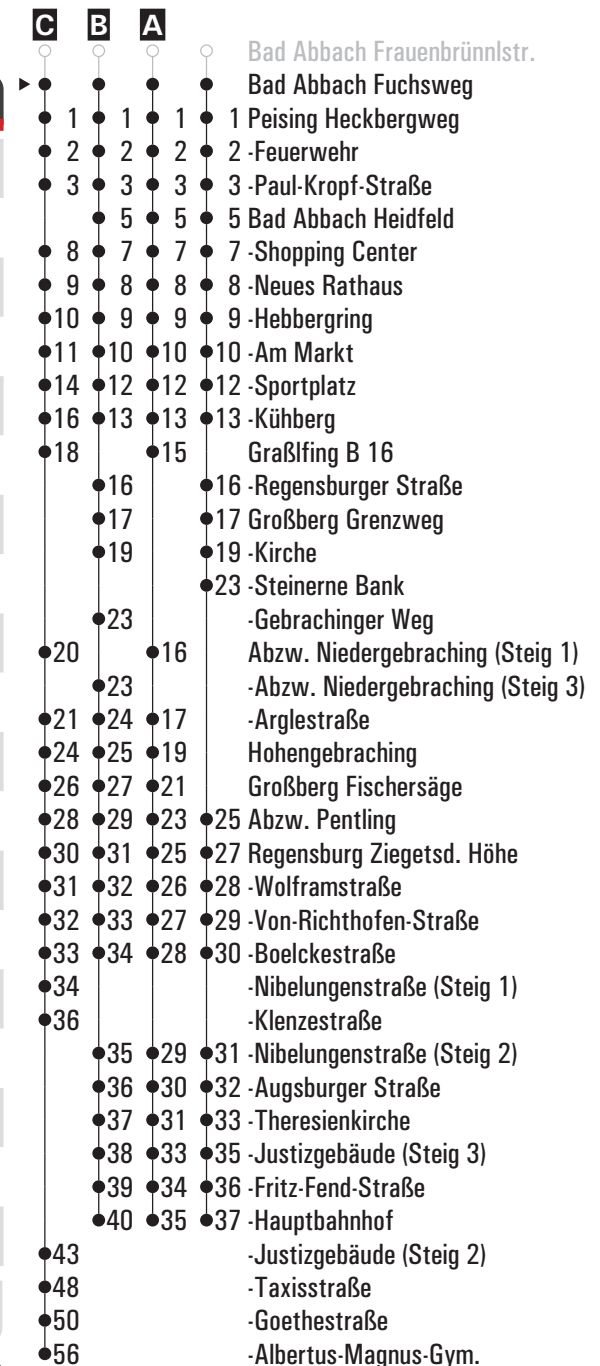

Montag - Freitag				Samstag				Sonn-/Feiertag				
05	38												
06	18	44^A	48^C_s		52^A								
07	22				52^A								
08	22				22				22				
09	22				22								
10	22				22^A				22^A				
11	22^A_{sf}	22^s			22								
12	22				22^A				22				
13	22	52^A			22								
14	22				22				22^A				
15	22	52^A			22^A								
16	22	52^A			22				22				
17	22	52^A			22^A								
18	22				22				22^A				
19	22				22^A								
20	22				22				22				
21	22				22								
22	22^{FR}				22				22^B				
23	52^B_{FR}				52^B								

Am 24.12. und 31.12. Verkehr wie an Samstagen falls diese Tage nicht auf einen Sonntag fallen. Einschränkungen Gültig ab 12.12.2021 hierzu entnehmen Sie bitte der Tagespresse oder unter www.rvv.de

A - C = Fahrwege   **s** = nur an Schultagen   **sf** = nur an schulfreien Tagen   **FR** = nur freitags