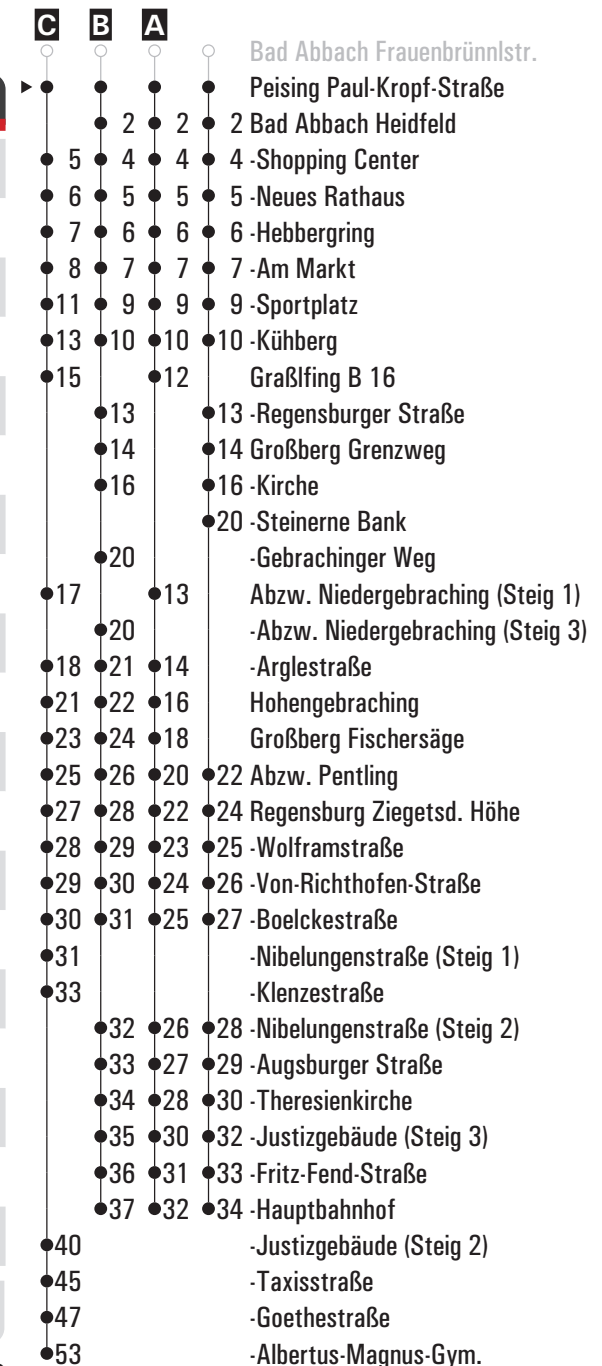

Montag - Freitag				Samstag				Sonn-/Feiertag				
05	41												
06	21	48^A	51^{C/s}		55^A								
07	25				55^A								
08	25				25				25				
09	25				25								
10	25				25^A				25^A				
11	25^{A/sf}	25^s			25								
12	25				25^A				25				
13	25	55^A			25								
14	25				25				25^A				
15	25	55^A			25^A								
16	25	55^A			25				25				
17	25	55^A			25^A								
18	25				25				25^A				
19	25				25^A								
20	25				25				25				
21	25				25								
22	25^{FR}				25				25^B				
23	55^{B/FR}				55^B								

Am 24.12. und 31.12. Verkehr wie an Samstagen falls diese Tage nicht auf einen Sonntag fallen. Einschränkungen Gültig ab 12.12.2021 hierzu entnehmen Sie bitte der Tagespresse oder unter www.rvv.de

A - C = Fahrwege   **s** = nur an Schultagen   **sf** = nur an schulfreien Tagen   **FR** = nur freitags