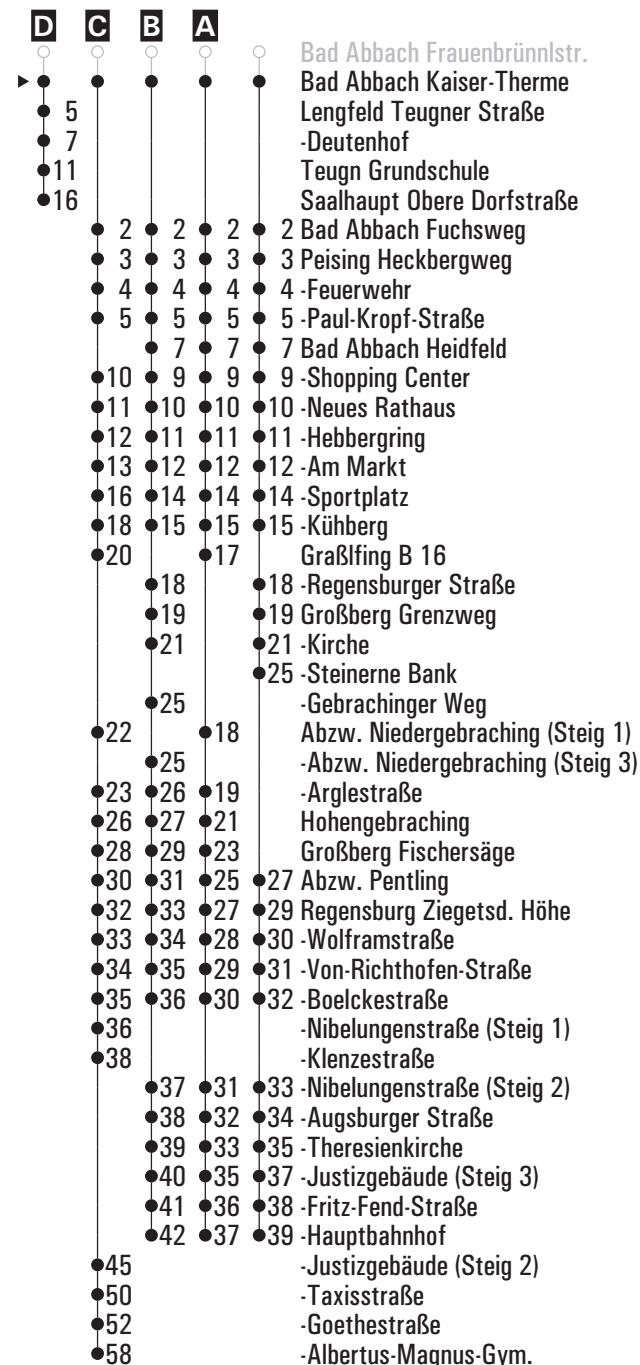

Montag - Freitag			Samstag	Sonn-/Feiertag
05	36				
06	16	42^A	46^{C_s}	50^A	
07	20			50^A	
08	20			20	20
09	20			20	
10	20			20^A	20^A
11	20^{A_{sf}}	20^S		20	
12	20			20^A	20
13	20	50^A		20	
14	06^{D_s}	20		20	20^A
15	20	50^A		20^A	
16	20	50^A		20	20
17	20	50^A		20^A	
18	20			20	20^A
19	20			20^A	
20	20			20	20
21	20			20	
22	20^{FR}			20	20^B
23	50^{B_{FR}}			50^B	

Am 24.12. und 31.12. Verkehr wie an Samstagen falls diese Tage nicht auf einen Sonntag fallen.
Einschränkungen hierzu entnehmen Sie bitte der Tagespresse oder unter www.rvv.de

Gültig ab 12.12.2021

A - D = Fahrwege   **s** = nur an Schultagen   **sf** = nur an schulfreien Tagen   **FR** = nur freitags

Fahrwege mit Fahrzeit in Minuten