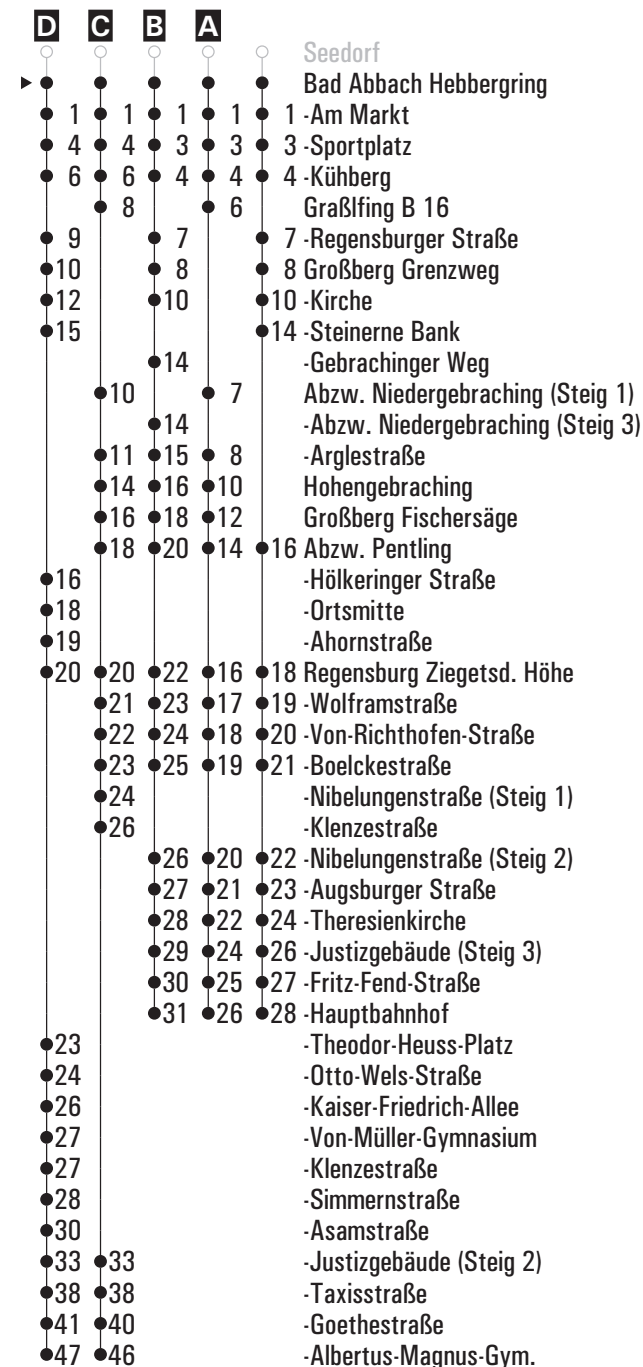

Montag - Freitag				Samstag				Sonn-/Feiertag				
05	47												
06	27	56^A	57^{D_s}	58^{C_s}									
07	31				01^A								
08	01^A	31			01^A	31			31				
09	01^A	31			31								
10	31				31^A				31^A				
11	31^{A_{sf}}	31^s			31								
12	01^{A_s}	31			31^A				31				
13	31				31								
14	01^A	31			31				31^A				
15	31				31^A								
16	01^A	31			31				31				
17	01^A	31			31^A								
18	01^A	31			31				31^A				
19	01^A	31			31^A								
20	01^A	31			31				31				
21	31				31								
22	31^{FR}				31				31^B				
23													
00	01^{B_{FR}}				01^B								

Am 24.12. und 31.12. Verkehr wie an Samstagen falls diese Tage nicht auf einen Sonntag fallen.
Einschränkungen hierzu entnehmen Sie bitte der Tagespresse oder unter www.rvv.de

Gültig ab 12.12.2021

A - D = Fahrwege   **s** = nur an Schultagen   **sf** = nur an schulfreien Tagen   **FR** = nur freitags

Info: RVV-Kundenzentrum, Hemauerstr. 1, 93047 Regensburg, 0941-20 49 55 55, www.rvv.de, Änderungen vorbehalten.

Fahrwege mit Fahrzeit in Minuten