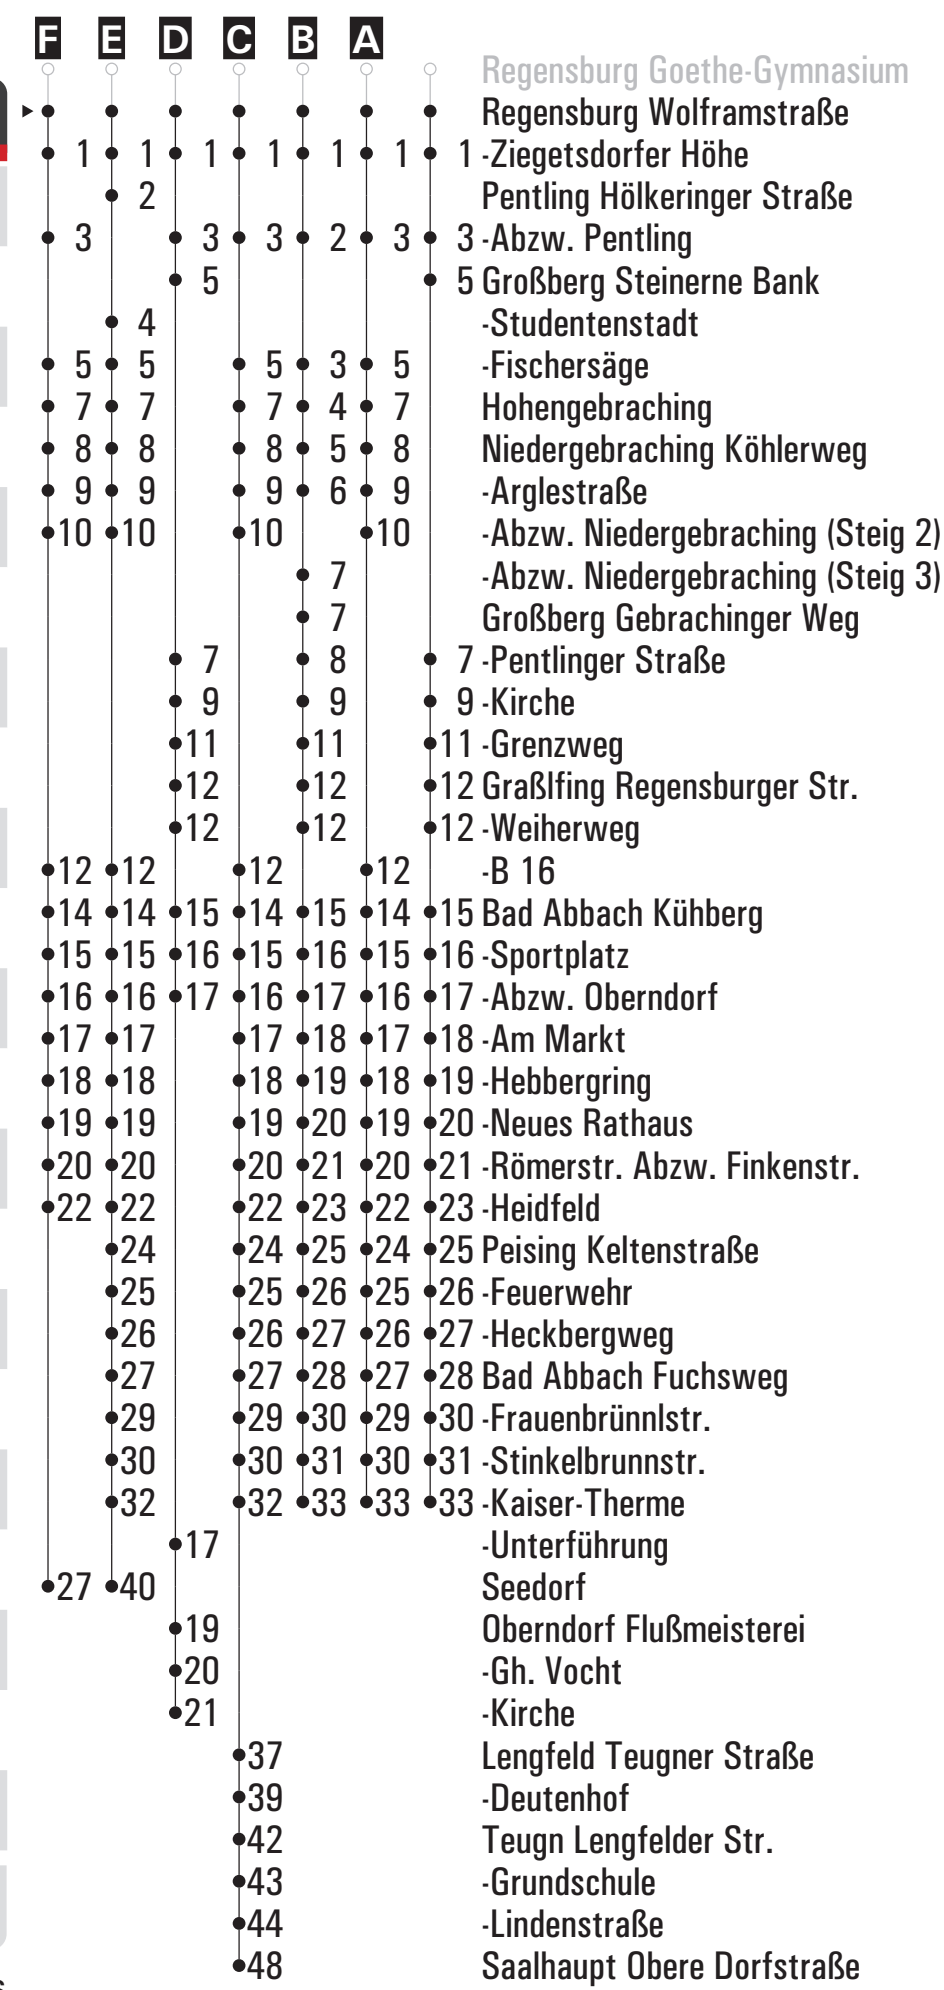

Montag - Freitag							Samstag				Sonn-/Feiertag								
05	22																			
06	47							47												
07	17^{AG}	47						47												
08	17^{AG}	47						47												
09	17^{AG}	47						47						47^A						
10	47							47^A												
11	47							47						47						
12	47							47												
13	17^A_{sf}	17^s	20^E_s	24^s	32^D_s	34^C_s	47	47^A						47^A						
14	47							47												
15	17^A	47						47^A						47						
16	17^A	47						47												
17	17^A	47						47^A						47^A						
18	17^{AG}	47						47												
19	17^{AG}	47						47^A						47						
20	17^E	47						47												
21	47							47^A						47						
22																				
23	17^{FR}							17						17^B						
00																				
01	47^B_{FR}																			

Fahrwege mit Fahrzeit in Minuten

Am 24.12. und 31.12. Verkehr wie an Samstagen falls diese Tage nicht auf einen Sonntag fallen. Gültig ab 12.12.2021
Einschränkungen hierzu entnehmen Sie bitte der Tagespresse oder unter www.rvv.de

A-F = Fahrwege **G** = bis Bad Abbach Heidfeld **s** = nur an Schultagen **sf** = nur an schulfreien Tagen **FR** = nur freitags