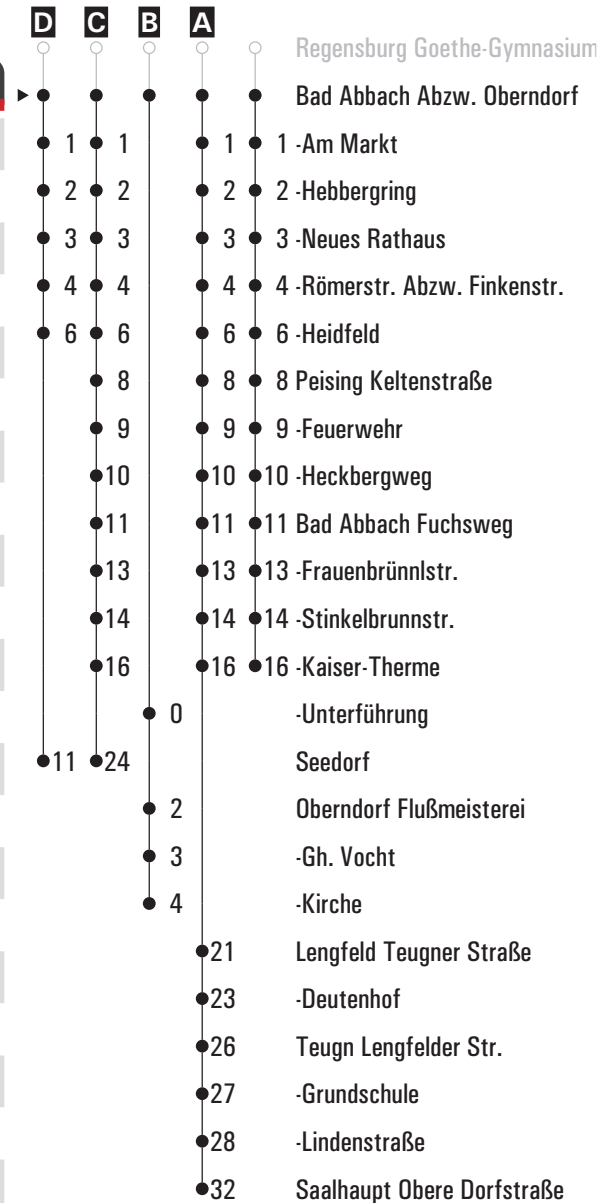

Fahrwege mit Fahrzeit in Minuten

	Montag - Freitag							Samstag	Sonn-/Feiertag		
05	39										
06											
07	04	33^E					04				
08	04	33^E					04				
09	04	33^E					04				
10	04						04		03		
11	04						03				
12	04						04		04		
13	04	33^{sf}	34^s	36^C_s	41^s	49^B_s	50^A_s	04			
14	04						03		03		
15	04	33					04				
16	04	33					03		04		
17	04	33					04				
18	04	33^E					03		03		
19	04	33^E					04				
20	04	33^D					03		04		
21	04						04				
22	04						03		04		
23	34^{FR}						34		34		
00											
01											
02	05^{FR}										

Am 24.12. und 31.12. Verkehr wie an Samstagen falls diese Tage nicht auf einen Sonntag fallen. Einschränkungen Gültig ab 12.12.2021 hierzu entnehmen Sie bitte der Tagespresse oder unter www.rvv.de

A - D = Fahrwege **E** = bis Bad Abbach Heidfeld **s** = nur an Schultagen **sf** = nur an schulfreien Tagen **FR** = nur freitags