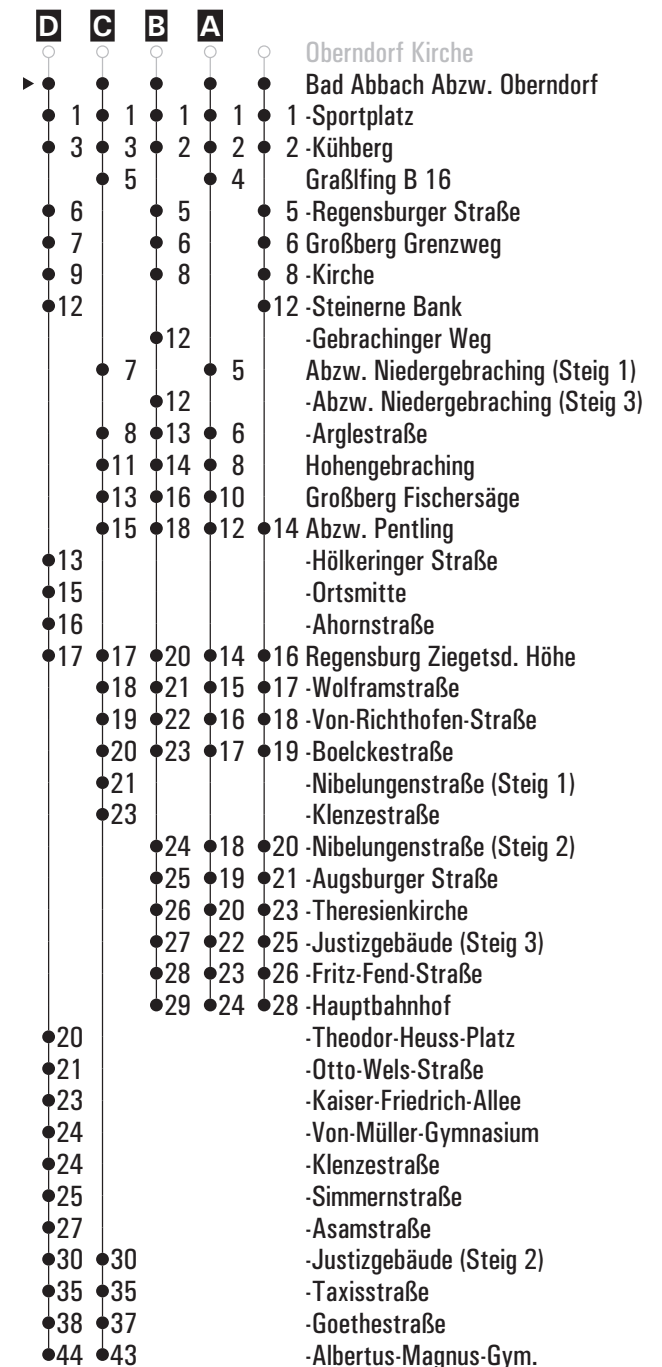

Montag - Freitag			Samstag	Sonn-/Feiertag
05	49				
06	29	54	59^A		
07	00^D_s^A	01^C_s	33	03^A	
08	03^A	33		03^A 33	33
09	03^A	33		33	
10	33			33^A	33^A
11	33^A_{sf}	33^s		33	
12	03^A_s	33		33^A	33
13	33			33	
14	03^A	27^E	33	33	33^A
15	33			33^A	
16	03^A	33		33	33
17	03^A	33		33^A	
18	03^A	33		33	33^A
19	03^A	33		33^A	
20	03^A	33		33	33
21	33			33	
22	33^{FR}			33	33^B
23					
00	03^B_{FR}			03^B	

Am 24.12. und 31.12. Verkehr wie an Samstagen falls diese Tage nicht auf einen Sonntag fallen.
Einschränkungen hierzu entnehmen Sie bitte der Tagespresse oder unter www.rvv.de

Gültig ab 12.12.2021

A - D = Fahrwege   **s** = nur an Schultagen   **sf** = nur an schulfreien Tagen   **FR** = nur freitags
E = bis Bad Abbach Sportplatz

Fahrwege mit Fahrzeit in Minuten