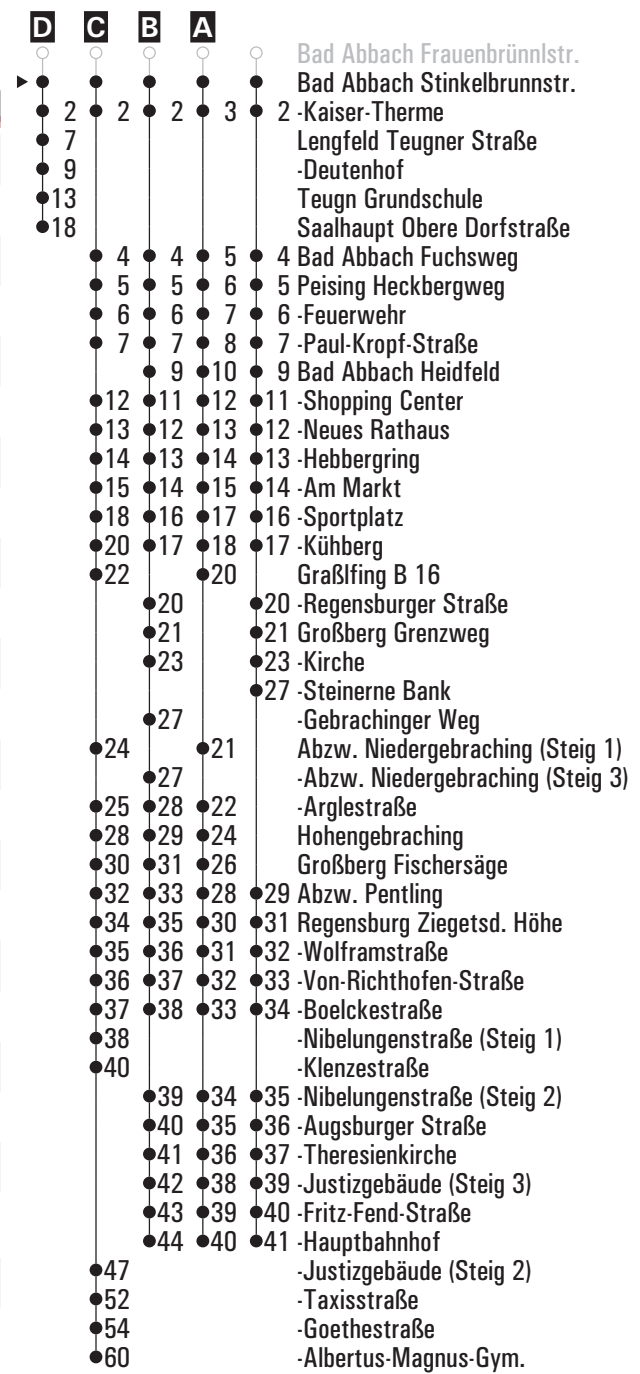

Fahrwege mit Fahrzeit in Minuten

	Montag - Freitag				Samstag				Sonn-/Feiertag				
05	34	53^E											
06	14	40^A	44^{Cs}		48^A								
07	18				18^E	48^A							
08	18				18					18			
09	18				18								
10	18				18^A					17^A			
11	18^{A_{sf}}	18^S			17								
12	18				18^A					18			
13	18	48^A	50^{Es}	55^{Es}	18								
14	04^{D_s}	18			17					17^A			
15	18	47^A			18^A								
16	18	47^A			17					18			
17	18	47^A			18^A								
18	18				17					17^A			
19	18				18^A								
20	18				17					18			
21	18				18								
22	18^{FR}				17					18^B			
23	48^{B_{FR}}				48^B					48^E			
00													
01													
02	19^{E_{FR}}				19^E								

Am 24.12. und 31.12. Verkehr wie an Samstagen falls diese Tage nicht auf einen Sonntag fallen. Gültig ab 12.12.2021
Einschränkungen hierzu entnehmen Sie bitte der Tagespresse oder unter www.rvv.de

A - D = Fahrwege   **s** = nur an Schultagen   **sf** = nur an schulfreien Tagen   **FR** = nur freitags
E = bis Bad Abbach Kaiser-Therme