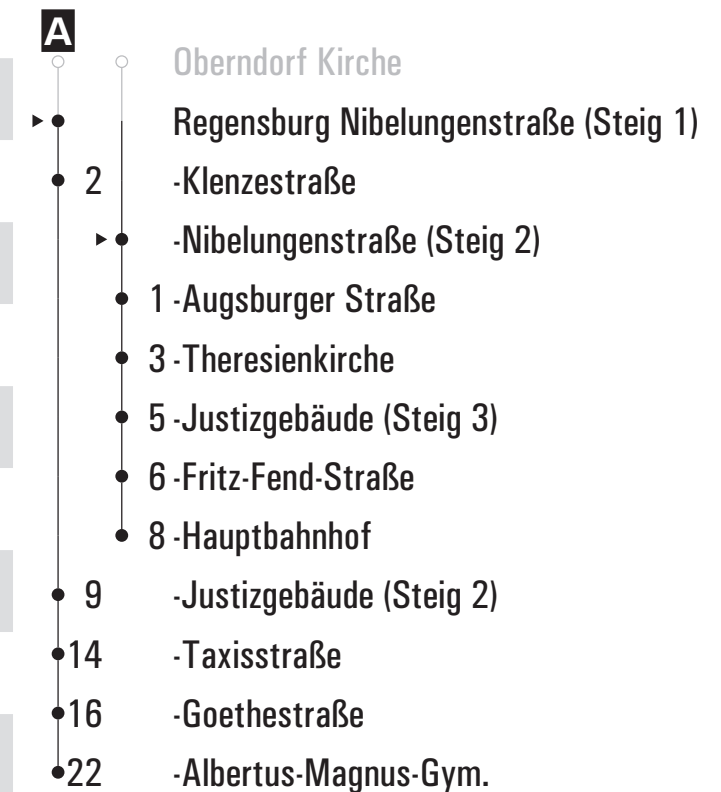

Montag - Freitag				Samstag				Sonn-/Feiertag				
05													
06	09	49											
07	14	20	22¹_s^A	53	21								
08	21	53			21	53			53				
09	21	53			53								
10	53				51				51				
11	51^{sf}	53^s			53								
12	21^s	53			51				53				
13	53				53								
14	21	53			53				51				
15	53				51								
16	21	53			53				53				
17	21	53			51								
18	21	53			53				51				
19	21	53			51								
20	21	53			53				53				
21	53				53								
22	53^{FR}				53				57				
23													
00	27^{FR}				27								

Fahrwege mit Fahrzeit in Minuten

Am 24.12. und 31.12. Verkehr wie an Samstagen falls diese Tage nicht auf einen Sonntag fallen. Einschränkungen hierzu entnehmen Sie bitte der Tagespresse oder unter www.rvv.de Gültig ab 12.12.2021

A = fährt A   **1** = Abfahrt an Steig 1   **s** = nur an Schultagen   **sf** = nur an schulfreien Tagen   **FR** = nur freitags