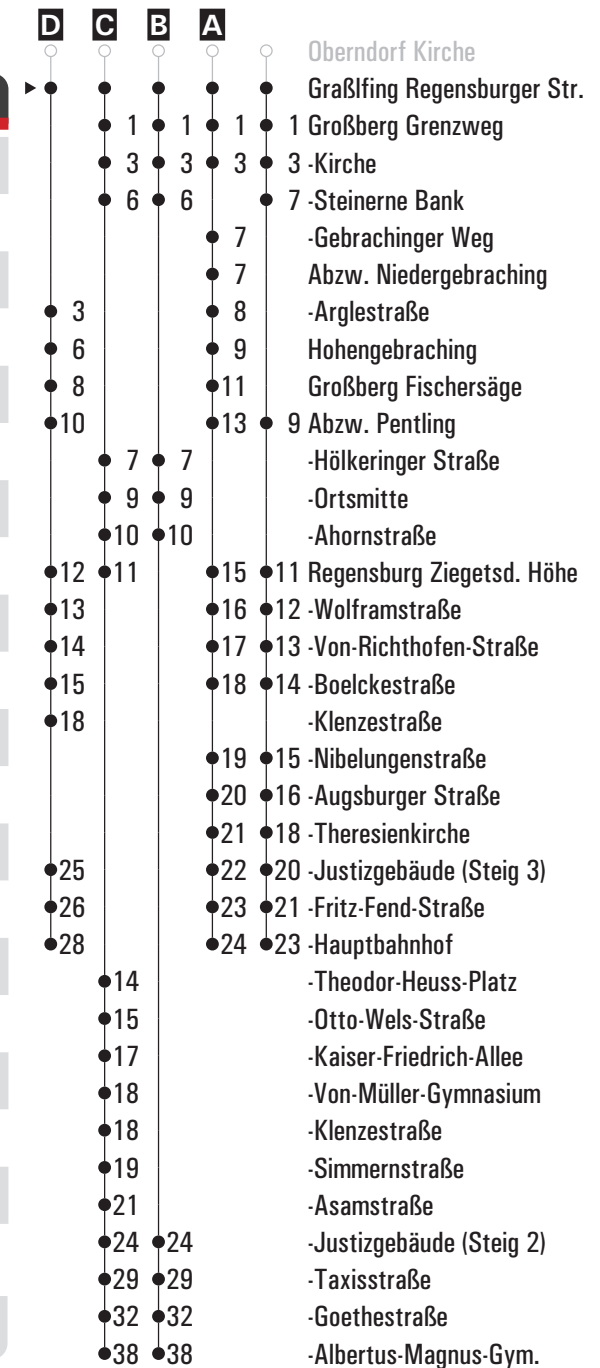

Montag - Freitag				Samstag	Sonn-/Feiertag
05	54					
06	34	59				
07	04^B_S	06^C_S	07^D_S	38		
08	38			38		38
09	38			38		
10	38					
11	38^S			38		
12	38					38
13	38			38		
14	38			38		
15	38					
16	38			38		38
17	38					
18	38			38		
19	38					
20	38			38		38
21	38			38		
22	38^{FR}			38		38^A
23						
00	08^A_{FR}			08^A		

Am 24.12. und 31.12. Verkehr wie an Samstagen falls diese Tage nicht auf einen Sonntag fallen. Einschränkungen Gültig ab 12.12.2021 hierzu entnehmen Sie bitte der Tagespresse oder unter www.rvv.de

A - **D** = Fahrwege **S** = nur an Schultagen **FR** = nur freitags