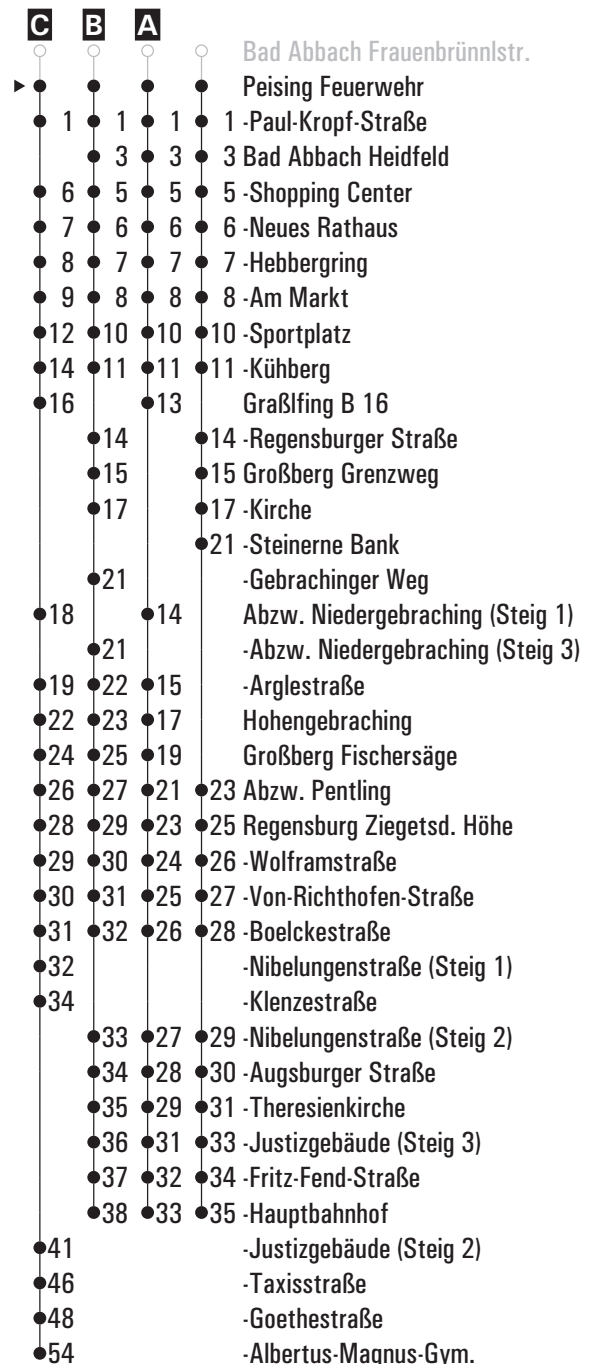

Montag - Freitag				Samstag				Sonn-/Feiertag				
05	40												
06	20	47^A	50^C_s		54^A								
07	24				54^A								
08	24				24				24				
09	24				24								
10	24				24^A				24^A				
11	24^A_{sf}	24^s			24								
12	24				24^A				24				
13	24	54^A			24								
14	24				24				24^A				
15	24	54^A			24^A								
16	24	54^A			24				24				
17	24	54^A			24^A								
18	24				24				24^A				
19	24				24^A								
20	24				24				24				
21	24				24								
22	24^{FR}				24				24^B				
23	54^B_{FR}				54^B								

Am 24.12. und 31.12. Verkehr wie an Samstagen falls diese Tage nicht auf einen Sonntag fallen. Einschränkungen Gültig ab 12.12.2021 hierzu entnehmen Sie bitte der Tagespresse oder unter www.rvv.de

A - C = Fahrwege   **s** = nur an Schultagen   **sf** = nur an schulfreien Tagen   **FR** = nur freitags

Fahrwege mit Fahrzeit in Minuten