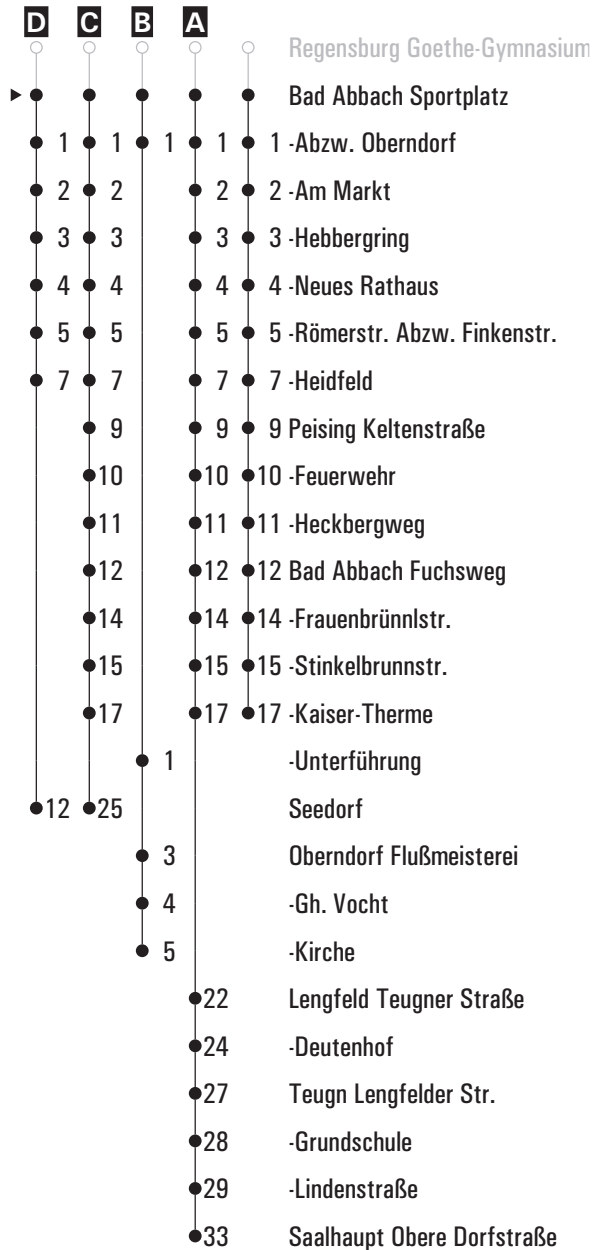

Fahrwege mit Fahrzeit in Minuten

	Montag - Freitag							Samstag	Sonn-/Feiertag		
05	38										
06											
07	03	32^E					03				
08	03	32^E					03				
09	03	32^E					03				
10	03						03		02		
11	03						02				
12	03						03		03		
13	03	32^{sf}	33^s	35^C_s	40^s	48^B_s	49^A_s	03			
14	03						02		02		
15	03	32					03				
16	03	32					02		03		
17	03	32					03				
18	03	32^E					02		02		
19	03	32^E					03				
20	03	32^D					02		03		
21	03						03				
22	03						02		03		
23	33^{FR}						33		33		
00											
01											
02	04^{FR}										

Am 24.12. und 31.12. Verkehr wie an Samstagen falls diese Tage nicht auf einen Sonntag fallen. Einschränkungen Gültig ab 12.12.2021 hierzu entnehmen Sie bitte der Tagespresse oder unter www.rvv.de

A - D = Fahrwege **E** = bis Bad Abbach Heidfeld **s** = nur an Schultagen **sf** = nur an schulfreien Tagen **FR** = nur freitags