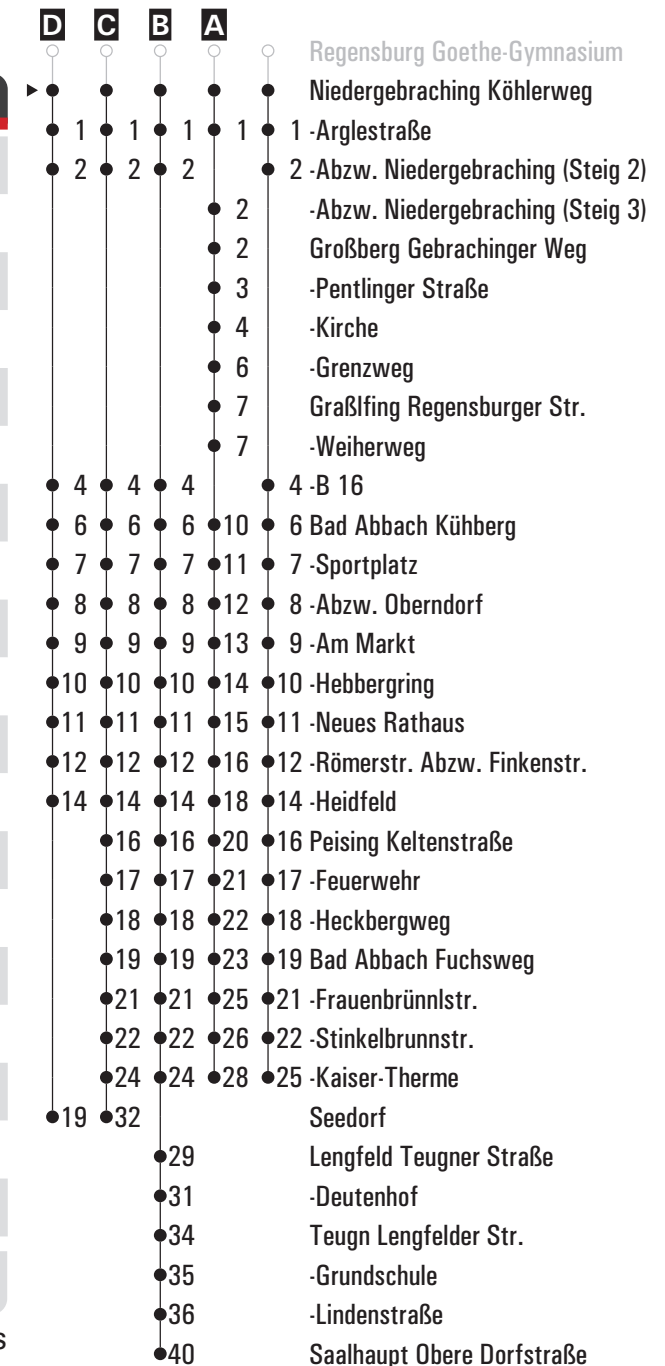

Montag - Freitag			Samstag	Sonn-/Feiertag
07	25^E				
08	25^E				
09	25^E				55
10				55	
11					
12					
13	25^{sf}	28^C_s	42^B_s	55	55
14					
15	25			55	
16	25				
17	25			55	55
18	25^E				
19	25^E			55	
20	25^D				
21				55	
22					
23					22^A
00					
01	53^A_{FR}				

Fahrwege mit Fahrzeit in Minuten

Am 24.12. und 31.12. Verkehr wie an Samstagen falls diese Tage nicht auf einen Sonntag fallen.
Einschränkungen hierzu entnehmen Sie bitte der Tagespresse oder unter www.rvv.de

Gültig ab 12.12.2021

A - D = Fahrwege   **s** = nur an Schultagen   **sf** = nur an schulfreien Tagen   **FR** = nur freitags
E = bis Bad Abbach Heidfeld