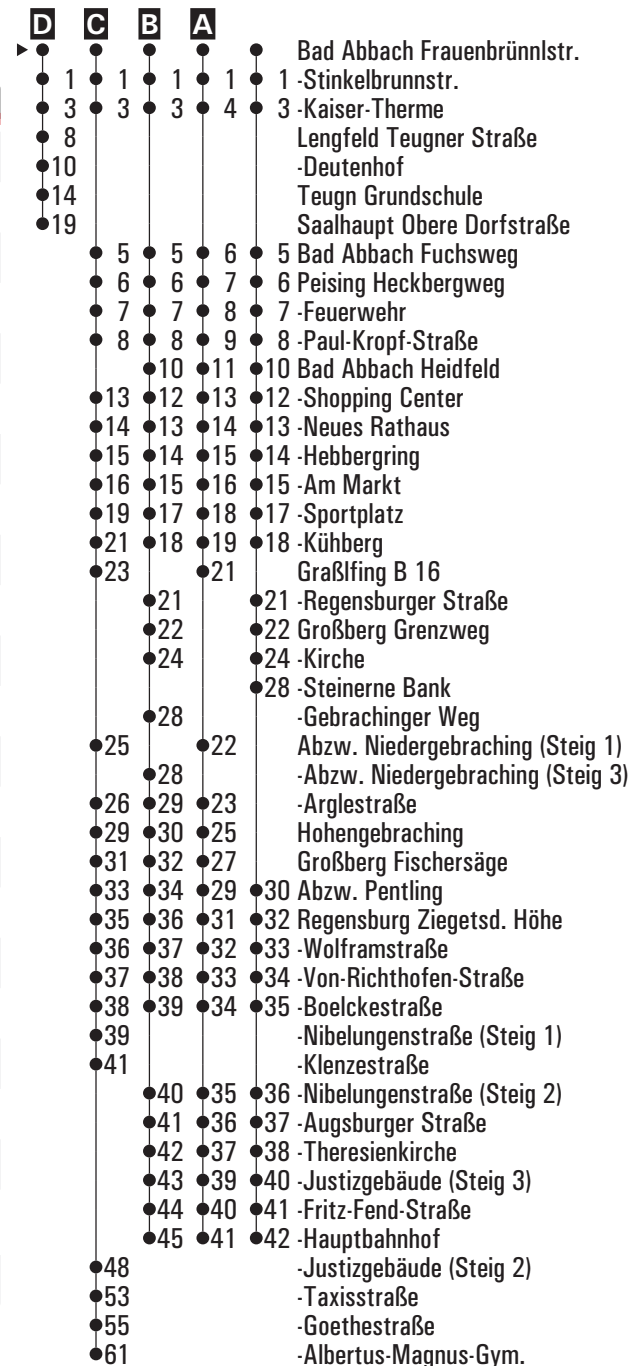

Montag - Freitag				Samstag				Sonn-/Feiertag				
05	33	52^E											
06	13	39^A	43^{C_S}		47^A								
07	17				17^E	47^A							
08	17				17				17				
09	17				17								
10	17				17^A				16^A				
11	17^{A_{SF}}	17^S			16								
12	17				17^A				17				
13	17	47^A	49^{E_S}	54^{E_S}	17								
14	03^{D_S}	17			16				16^A				
15	17	46^A			17^A								
16	17	46^A			16				17				
17	17	46^A			17^A								
18	17				16				16^A				
19	17				17^A								
20	17				16				17				
21	17				17								
22	17^{FR}				16				17^B				
23	47^{B_{FR}}				47^B				47^E				
00													
01													
02	18^{E_{FR}}				18^E								

Am 24.12. und 31.12. Verkehr wie an Samstagen falls diese Tage nicht auf einen Sonntag fallen.
Einschränkungen hierzu entnehmen Sie bitte der Tagespresse oder unter www.rvv.de

Gültig ab 12.12.2021

A - D = Fahrwege   **s** = nur an Schultagen   **sf** = nur an schulfreien Tagen   **FR** = nur freitags
E = bis Bad Abbach Kaiser-Therme