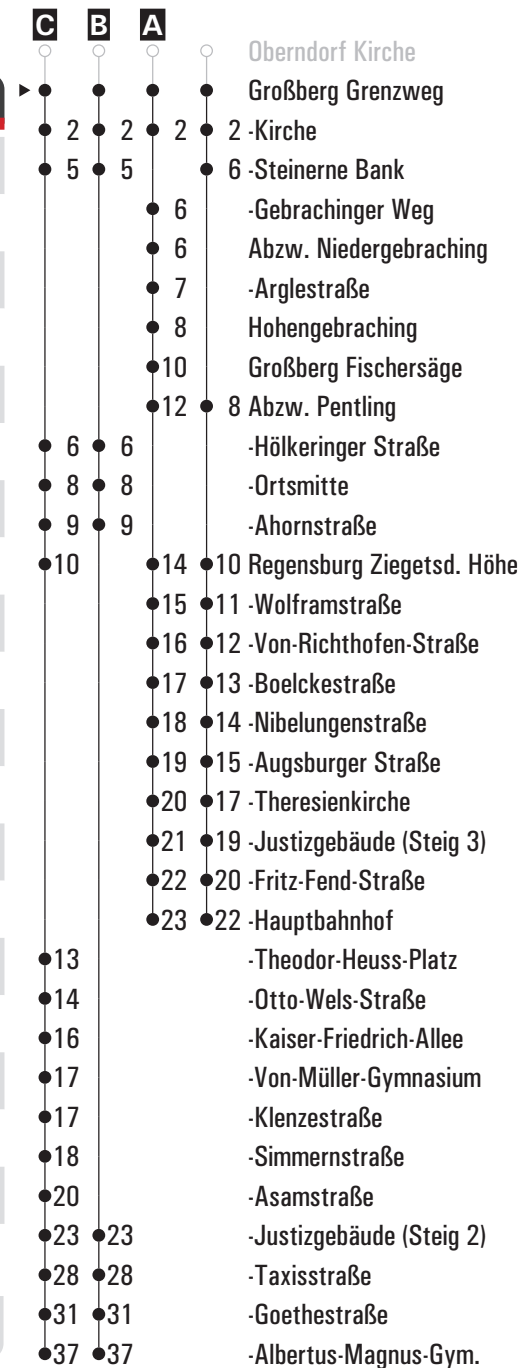

Uhrzeit	Montag - Freitag				Samstag				Sonn-/Feiertag			
05	55											
06	35											
07	00	05^B_S	07^C_S	39								
08	39				39				39			
09	39				39							
10	39											
11	39^S				39							
12	39								39			
13	39				39							
14	39				39							
15	39											
16	39				39				39			
17	39											
18	39				39							
19	39											
20	39				39				39			
21	39				39							
22	39^{FR}				39				39^A			
23												
00	09^A_{FR}				09^A							

Am 24.12. und 31.12. Verkehr wie an Samstagen falls diese Tage nicht auf einen Sonntag fallen. Einschränkungen hierzu Gültig ab 12.12.2021 entnehmen Sie bitte der Tagespresse oder unter www.rvv.de

A - C = Fahrwege   **S** = nur an Schultagen   **FR** = nur freitags