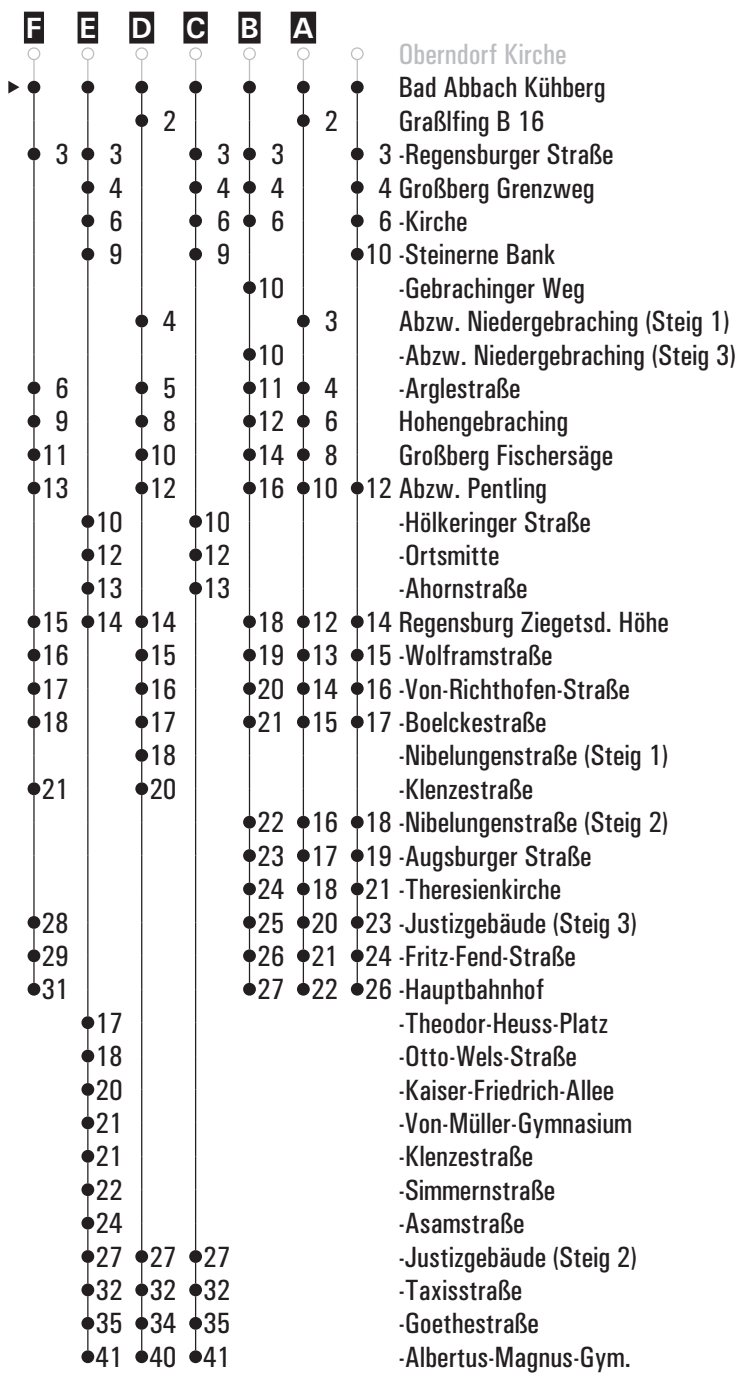

Montag - Freitag					Samstag	Sonn-/Feiertag
05	51						
06	31	56					
07	01^C_S	02^A	03^E_S	04^D_S	04^E_S	35	05^A
08	05^A	35				05^A	35
09	05^A	35				35	
10	35					35^A	35^A
11	35^A_{sf}	35^S				35	
12	05^A_S	35				35^A	35
13	35					35	
14	05^A	35				35	35^A
15	35					35^A	
16	05^A	35				35	35
17	05^A	35				35^A	
18	05^A	35				35	35^A
19	05^A	35				35^A	
20	05^A	35				35	35
21	35					35	
22	35^{FR}					35	35^B
23							
00	05^B_{FR}					05^B	

Fahrwege mit Fahrzeit in Minuten

Am 24.12. und 31.12. Verkehr wie an Samstagen falls diese Tage nicht auf einen Sonntag fallen. Gültig ab 12.12.2021
Einschränkungen hierzu entnehmen Sie bitte der Tagespresse oder unter www.rvv.de

A - F = Fahrwege   **S** = nur an Schultagen   **sf** = nur an schulfreien Tagen   **FR** = nur freitags