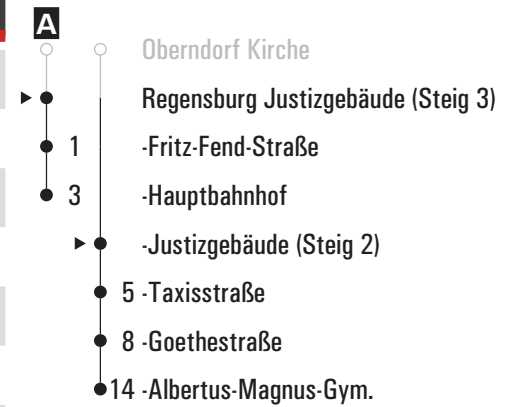

Montag - Freitag							Samstag	Sonn-/Feiertag		
06	13³_A	53³_A									
07	19³_A	25³_A	28^s	30^s	31^s	32³_s^A	58³_A	25³_A			
08	25³_A	57³_A						25³_A	57³_A	57³_A	
09	25³_A	57³_A						57³_A			
10	57³_A							55³_A		55³_A	
11	55³_{sf}^A	57³_s^A						57³_A			
12	25³_s^A	57³_A						55³_A		57³_A	
13	57³_A							57³_A			
14	25³_A	57³_A						57³_A		55³_A	
15	57³_A							55³_A			
16	25³_A	57³_A						57³_A		57³_A	
17	25³_A	57³_A						55³_A			
18	25³_A	57³_A						57³_A		55³_A	
19	25³_A	57³_A						55³_A			
20	25³_A	57³_A						57³_A		57³_A	
21	57³_A							57³_A			
22	57³_{FR}^A							57³_A			
23										00³_A	
00	31³_{FR}^A							31³_A			

Fahrwege mit Fahrzeit in Minuten

Am 24.12. und 31.12. Verkehr wie an Samstagen falls diese Tage nicht auf einen Sonntag fallen. Einschränkungen hierzu entnehmen Sie bitte der Tagespresse oder unter www.rvv.de Gültig ab 12.12.2021

A = fährt A   **3** = Abfahrt an Steig 3   **s** = nur an Schultagen   **sf** = nur an schulfreien Tagen   **FR** = nur freitags