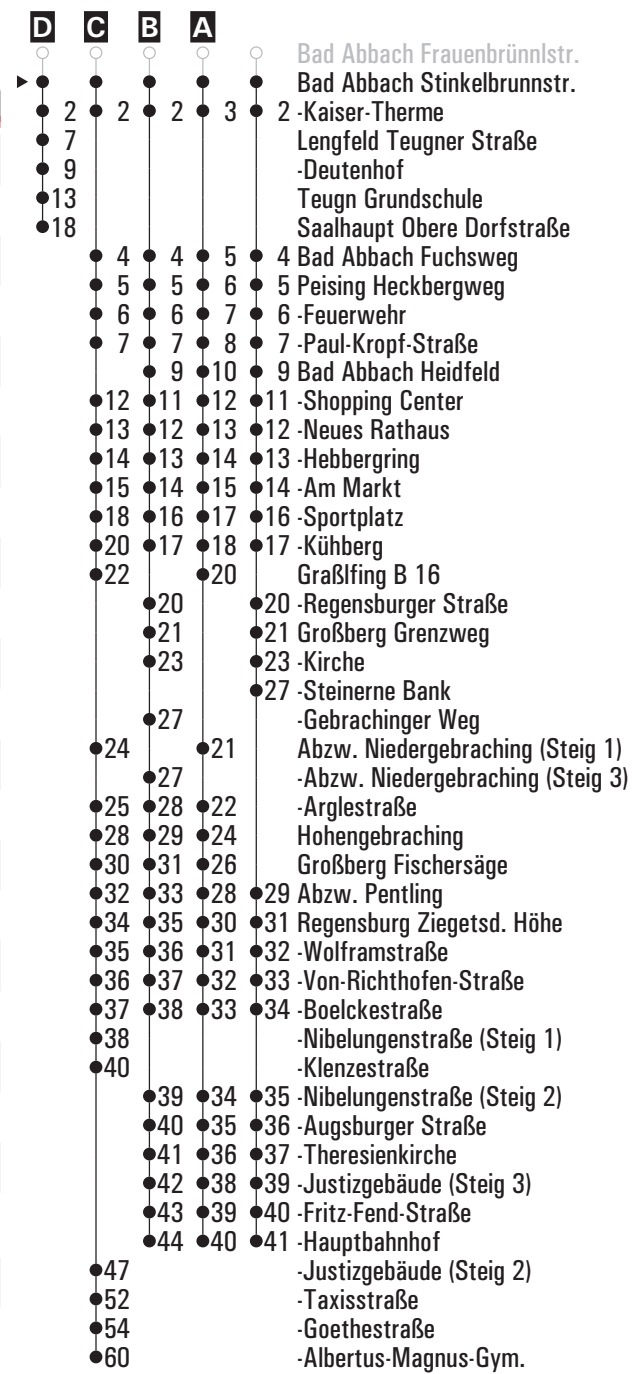

Montag - Freitag				Samstag				Sonn-/Feiertag				
05	34	53^E											
06	14	40^A	44^{C_S}		48^A								
07	18				18^E	48^A							
08	18				18					18			
09	18				18								
10	18				18^A					17^A			
11	18^{A_{Sf}}	18^S			17								
12	18				18^A					18			
13	18	48^A	50^{E_S}	55^{E_S}	18								
14	04^{D_S}	18			17					17^A			
15	18	47^A			18^A								
16	18	47^A			17					18			
17	18	47^A			18^A								
18	18				17					17^A			
19	18				18^A								
20	18				17					18			
21	18				18								
22	18^{FR}				17					18^B			
23	48^{B_{FR}}				48^B					48^E			
00													
01													
02	19^{E_{FR}}				19^E								

Fahrwege mit Fahrzeit in Minuten

Am 24.12. und 31.12. Verkehr wie an Samstagen falls diese Tage nicht auf einen Sonntag fallen. Gültig ab 12.12.2021
Einschränkungen hierzu entnehmen Sie bitte der Tagespresse oder unter www.rvv.de

A - D = Fahrwege   **s** = nur an Schultagen   **sf** = nur an schulfreien Tagen   **FR** = nur freitags
E = bis Bad Abbach Kaiser-Therme