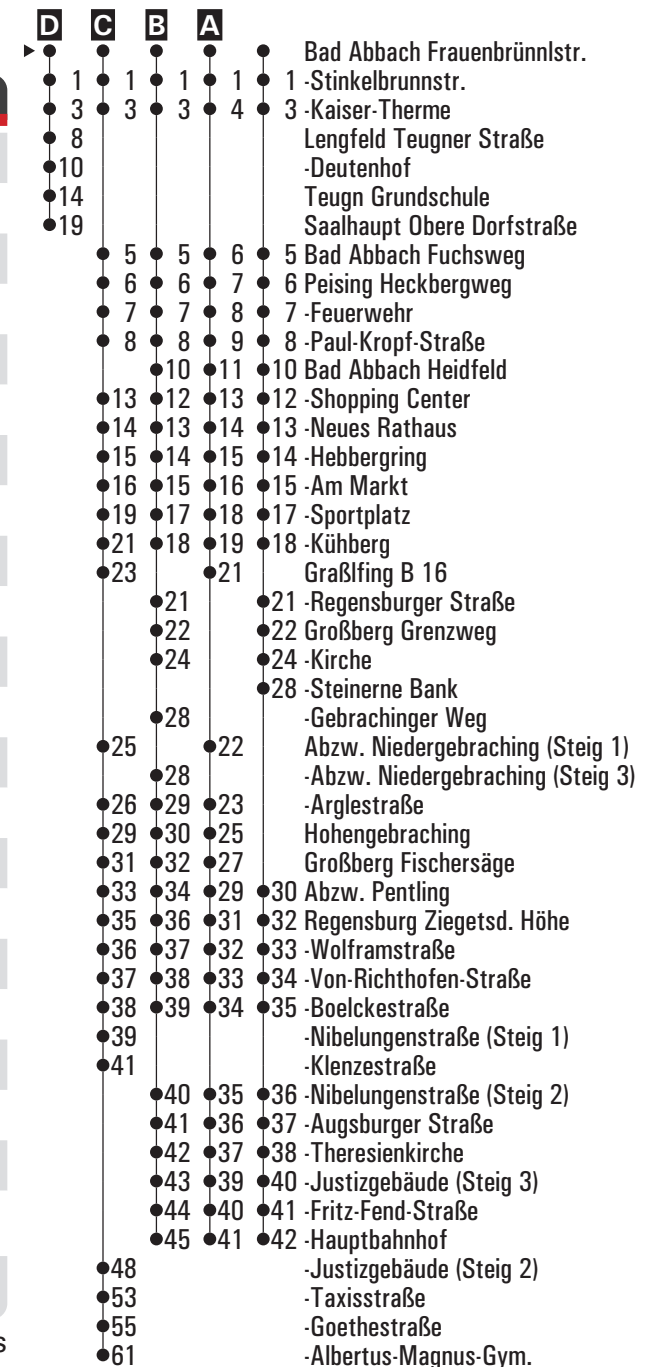

Montag - Freitag				Samstag				Sonn-/Feiertag				
05	33	52^E											
06	13	39^A	43^{C_S}		47^A								
07	17				17^E	47^A							
08	17				17					17			
09	17				17								
10	17				17^A					16^A			
11	17^{A_{sf}}	17^S			16								
12	17				17^A					17			
13	17	47^A	49^{E_S}	54^{E_S}	17								
14	03^{D_S}	17			16					16^A			
15	17	46^A			17^A								
16	17	46^A			16					17			
17	17	46^A			17^A								
18	17				16					16^A			
19	17				17^A								
20	17				16					17			
21	17				17								
22	17^{FR}				16					17^B			
23	47^{B_{FR}}				47^B					47^E			
00													
01													
02	18^{E_{FR}}				18^E								

Fahrwege mit Fahrzeit in Minuten

Am 24.12. und 31.12. Verkehr wie an Samstagen falls diese Tage nicht auf einen Sonntag fallen. Gültig ab 12.12.2021
Einschränkungen hierzu entnehmen Sie bitte der Tagespresse oder unter www.rvv.de

A - D = Fahrwege   **S** = nur an Schultagen   **sf** = nur an schulfreien Tagen   **FR** = nur freitags
E = bis Bad Abbach Kaiser-Therme