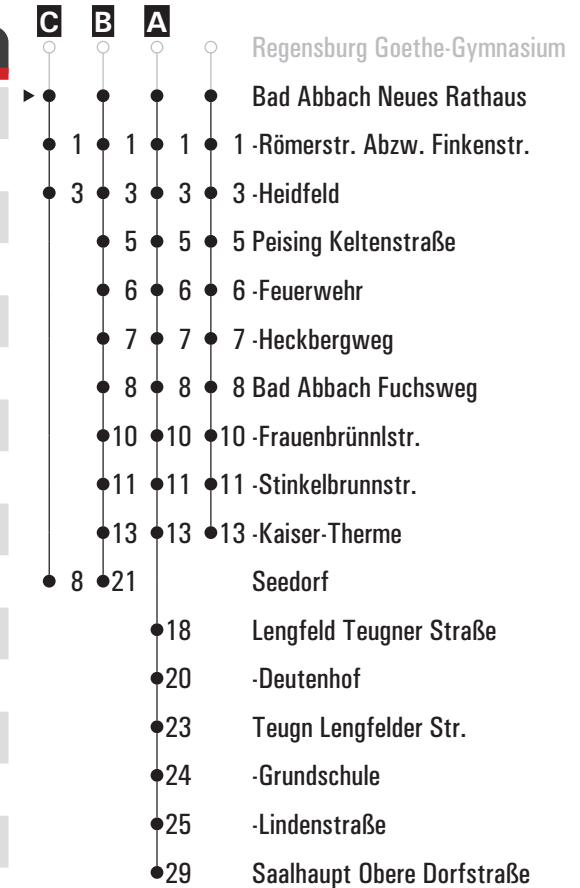

Fahrwege mit Fahrzeit in Minuten

	Montag - Freitag					Samstag	Sonn-/Feiertag		
05	42								
06									
07	07	36^D				07			
08	07	36^D				07			
09	07	36^D				07			
10	07					07		06	
11	07					06			
12	07					07		07	
13	07	36^{sf}	37^s	39^{B/s}	44^s	53^{A/s}	07		
14	07					06		06	
15	07	36				07			
16	07	36				06		07	
17	07	36				07			
18	07	36^D				06		06	
19	07	36^D				07			
20	07	36^C				06		07	
21	07					07			
22	07					06		07	
23	37^{FR}					37		37	
00									
01									
02	08^{FR}								

Am 24.12. und 31.12. Verkehr wie an Samstagen falls diese Tage nicht auf einen Sonntag fallen. Einschränkungen Gültig ab 12.12.2021
hierzu entnehmen Sie bitte der Tagespresse oder unter www.rvv.de

A - C = Fahrwege **D** = bis Bad Abbach Heidfeld **s** = nur an Schultagen **sf** = nur an schulfreien Tagen **FR** = nur freitags