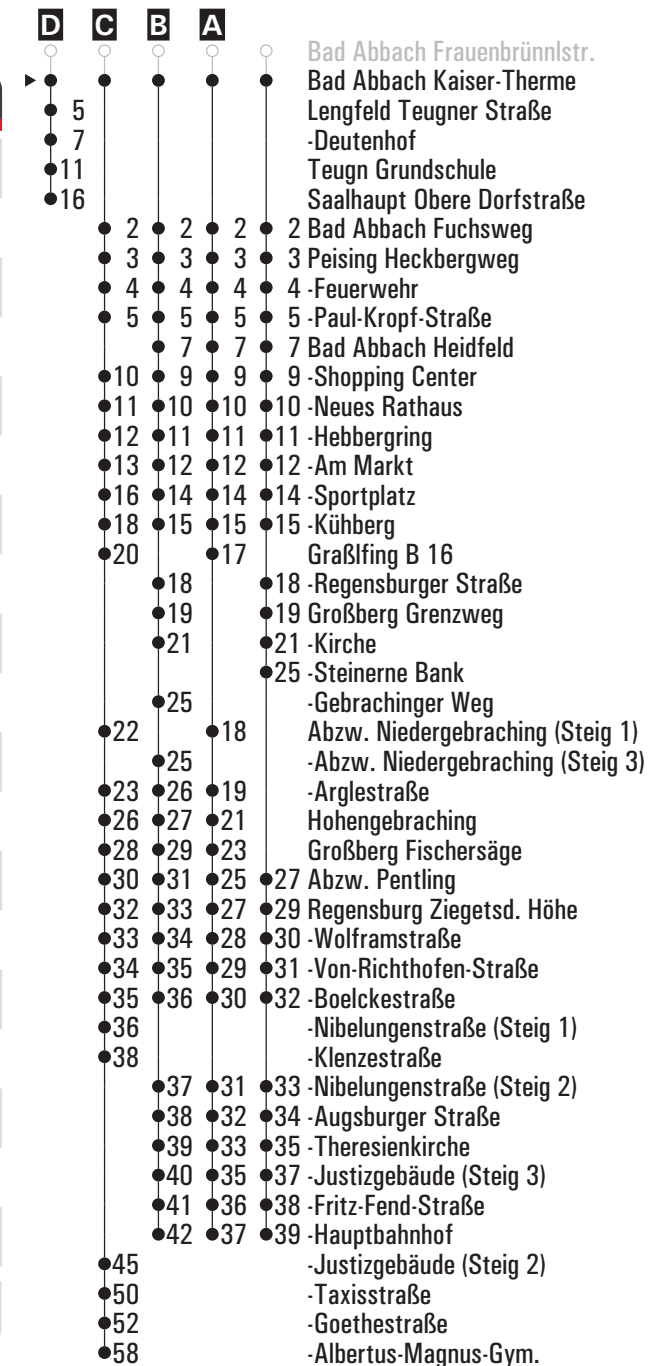

Montag - Freitag			Samstag	Sonn-/Feiertag
05	36				
06	16	42^A	46^{C_s}	50^A	
07	20			50^A	
08	20			20	20
09	20			20	
10	20			20^A	20^A
11	20^{A_{sf}}	20^S		20	
12	20			20^A	20
13	20	50^A		20	
14	06^{D_s}	20		20	20^A
15	20	50^A		20^A	
16	20	50^A		20	20
17	20	50^A		20^A	
18	20			20	20^A
19	20			20^A	
20	20			20	20
21	20			20	
22	20^{FR}			20	20^B
23	50^{B_{FR}}			50^B	

Am 24.12. und 31.12. Verkehr wie an Samstagen falls diese Tage nicht auf einen Sonntag fallen.
Einschränkungen hierzu entnehmen Sie bitte der Tagespresse oder unter www.rvv.de

Gültig ab 12.12.2021

A - D = Fahrwege   **s** = nur an Schultagen   **sf** = nur an schulfreien Tagen   **FR** = nur freitags

Fahrwege mit Fahrzeit in Minuten