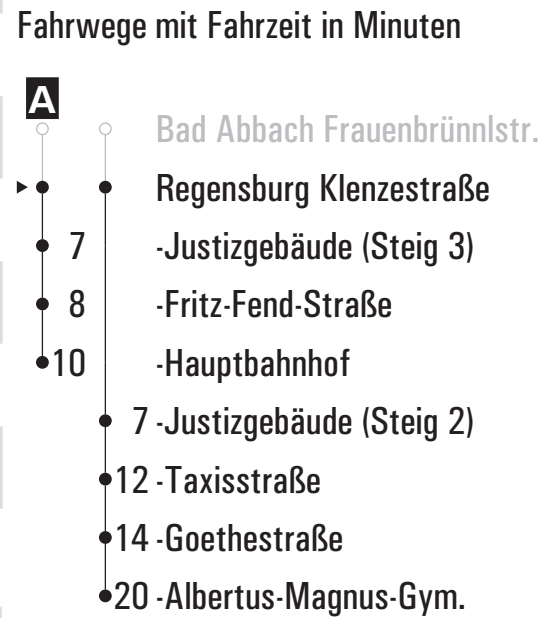

Montag - Freitag	
05	
06	
07	24^s 25^{A/s}
08	
09	
10	
11	
12	

Am 24.12. und 31.12. Verkehr wie an Samstagen falls diese Tage nicht auf einen Sonntag fallen. Einschränkungen hierzu entnehmen Sie bitte der Tagespresse oder unter www.rvv.de Gültig ab 12.12.2021

A = fährt A   **s** = nur an Schultagen