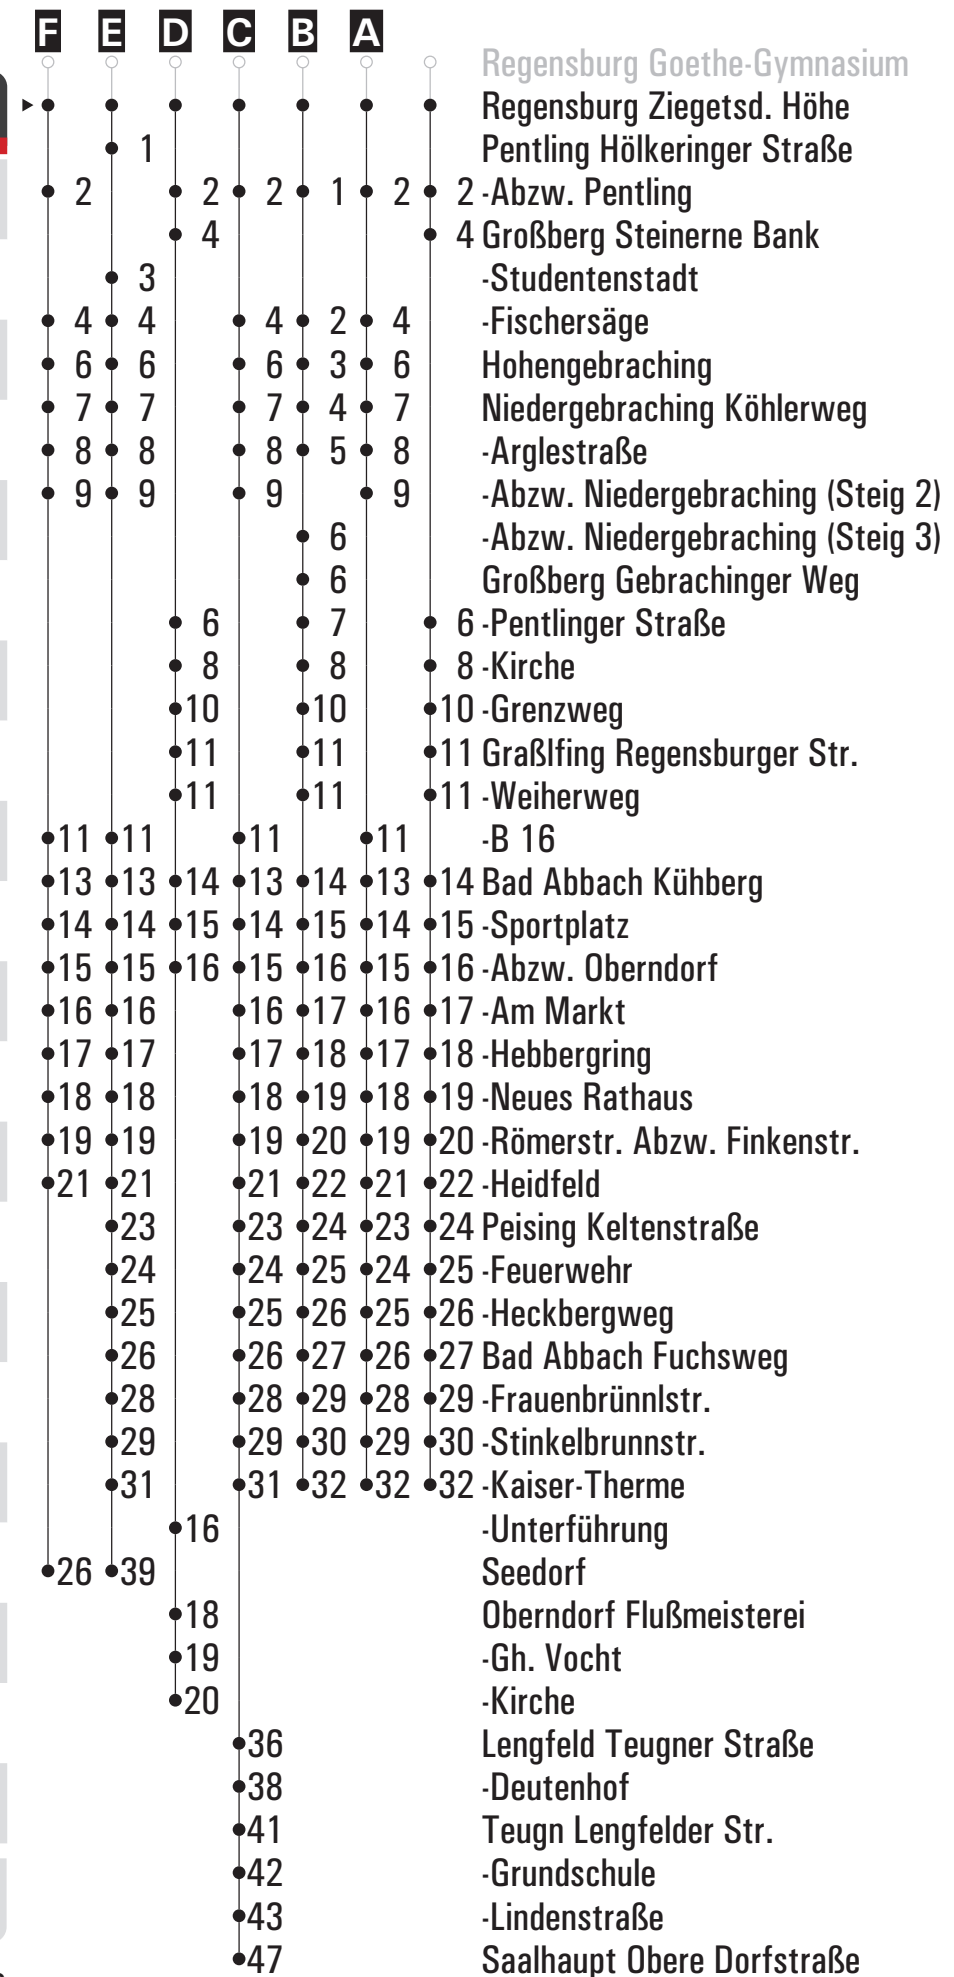

Montag - Freitag							Samstag				Sonn-/Feiertag			
05	23														
06	48							48							
07	18^{AG}	48						48							
08	18^{AG}	48						48							
09	18^{AG}	48						48					48^A		
10	48							48^A							
11	48							48						48	
12	48							48							
13	18^{A_{sf}}	18^s	21^{E_s}	25^s	33^{D_s}	35^{C_s}	48	48^A					48^A		
14	48							48							
15	18^A	48						48^A						48	
16	18^A	48						48							
17	18^A	48						48^A						48^A	
18	18^{AG}	48						48							
19	18^{AG}	48						48^A						48	
20	18^F	48						48							
21	48							48^A						48	
22															
23	18^{FR}							18						18^B	
00															
01	48^{B_{FR}}														

Fahrwege mit Fahrzeit in Minuten

Am 24.12. und 31.12. Verkehr wie an Samstagen falls diese Tage nicht auf einen Sonntag fallen. Gültig ab 12.12.2021
Einschränkungen hierzu entnehmen Sie bitte der Tagespresse oder unter www.rvv.de

A-F = Fahrwege **G** = bis Bad Abbach Heidfeld **s** = nur an Schultagen **sf** = nur an schulfreien Tagen **FR** = nur freitags