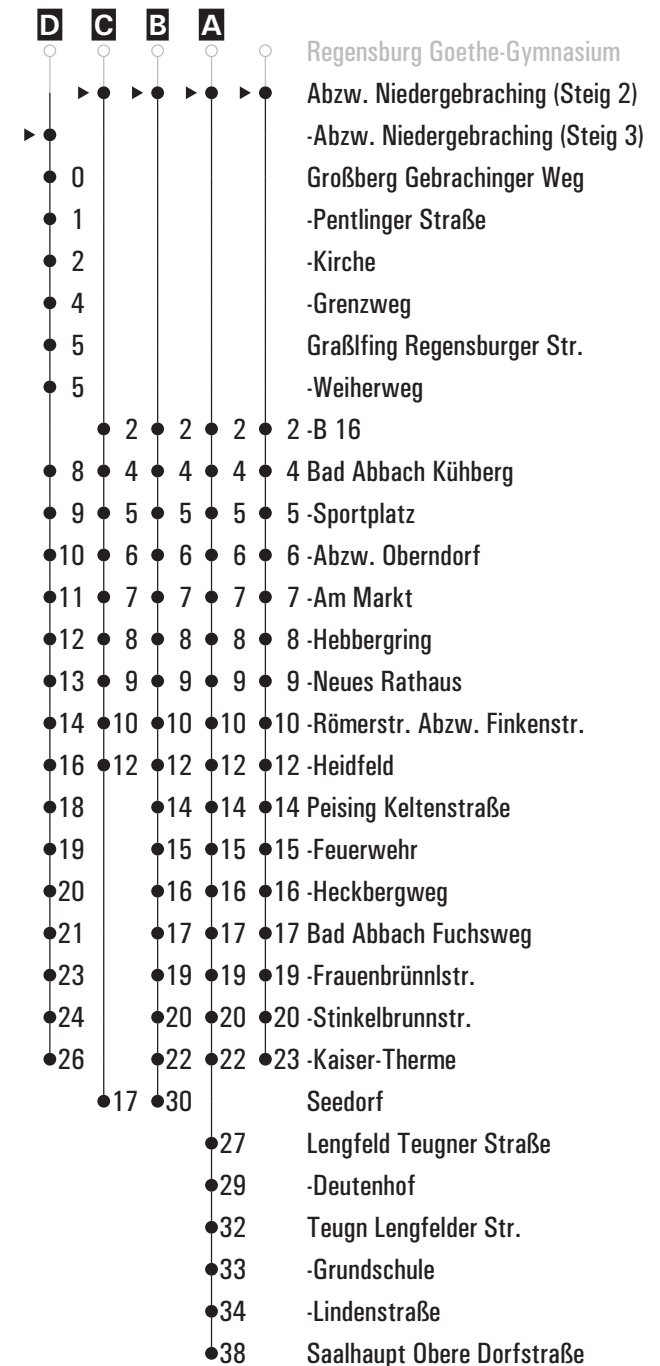

Montag - Freitag			Samstag	Sonn-/Feiertag
07	27^E				
08	27^E				
09	27^E				57
10				57	
11					
12					
13	27^{sf}	30^{B_s}	44^{A_s}	57	57
14					
15	27			57	
16	27				
17	27			57	57
18	27^E				
19	27^E			57	
20	27^C				
21				57	
22					
23					24^{D₃}
00					
01	55^{D₃ FR}				

Fahrwege mit Fahrzeit in Minuten

Am 24.12. und 31.12. Verkehr wie an Samstagen falls diese Tage nicht auf einen Sonntag fallen.
Einschränkungen hierzu entnehmen Sie bitte der Tagespresse oder unter www.rvv.de

Gültig ab 12.12.2021

A - D = Fahrwege   **E** = bis Bad Abbach Heidfeld   **sf** = nur an schulfreien Tagen   **FR** = nur freitags
3 = Abfahrt an Steig 3   **s** = nur an Schultagen