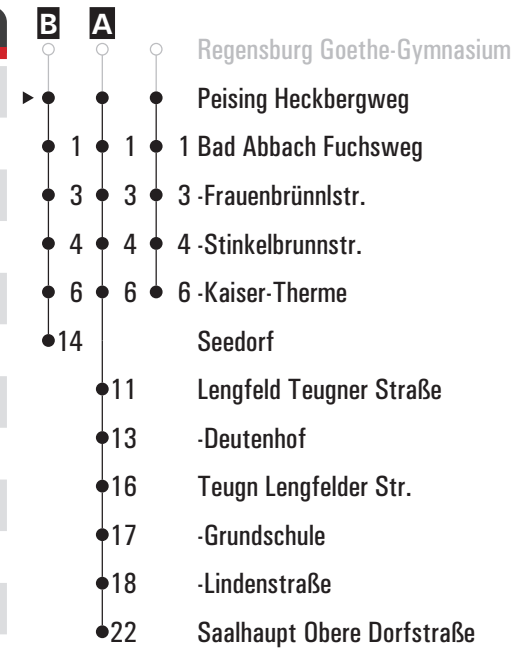

Fahrwege mit Fahrzeit in Minuten

	Montag - Freitag					Samstag	Sonn-/Feiertag				
05	49										
06											
07	14					14					
08	14					14					
09	14					14					
10	14					14			13		
11	14					13					
12	14					14			14		
13	14	43^{sf}	44^s	46^B_s	51^s	14					
14	00^A_s	14				13			13		
15	14	43				14					
16	14	43				13			14		
17	14	43				14					
18	14					13			13		
19	14					14					
20	14					13			14		
21	14					14					
22	14					13			14		
23	44^{FR}					44			44		
00											
01											
02	15^{FR}										

Am 24.12. und 31.12. Verkehr wie an Samstagen falls diese Tage nicht auf einen Sonntag fallen. Einschränkungen hierzu entnehmen Sie bitte der Tagespresse oder unter www.rvv.de Gültig ab 12.12.2021

A-B = Fahrwege   **s** = nur an Schultagen   **sf** = nur an schulfreien Tagen   **FR** = nur freitags