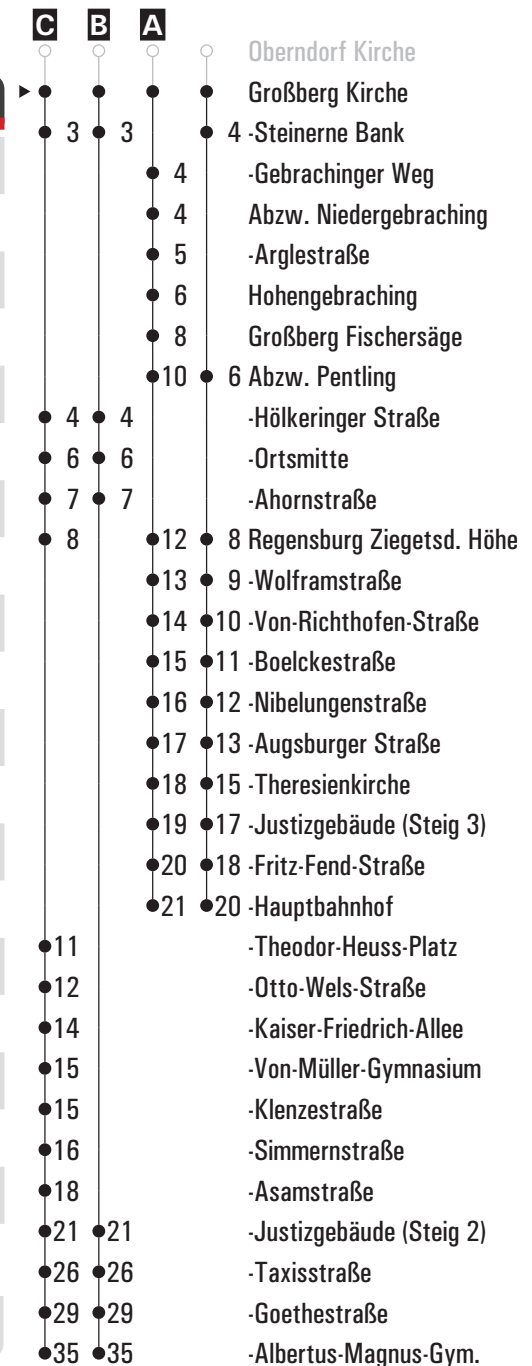

Montag - Freitag				Samstag	Sonn-/Feiertag
05	57					
06	37					
07	02	07^B_S	09^C_S	41		
08	41			41		41
09	41			41		
10	41					
11	41^S			41		
12	41					41
13	41			41		
14	41			41		
15	41					
16	41			41		41
17	41					
18	41			41		
19	41					
20	41			41		41
21	41			41		
22	41^{FR}			41		41^A
23						
00	11^A_{FR}			11^A		

Am 24.12. und 31.12. Verkehr wie an Samstagen falls diese Tage nicht auf einen Sonntag fallen. Einschränkungen hierzu Gültig ab 12.12.2021 entnehmen Sie bitte der Tagespresse oder unter www.rvv.de

A - C = Fahrwege   **S** = nur an Schultagen   **FR** = nur freitags