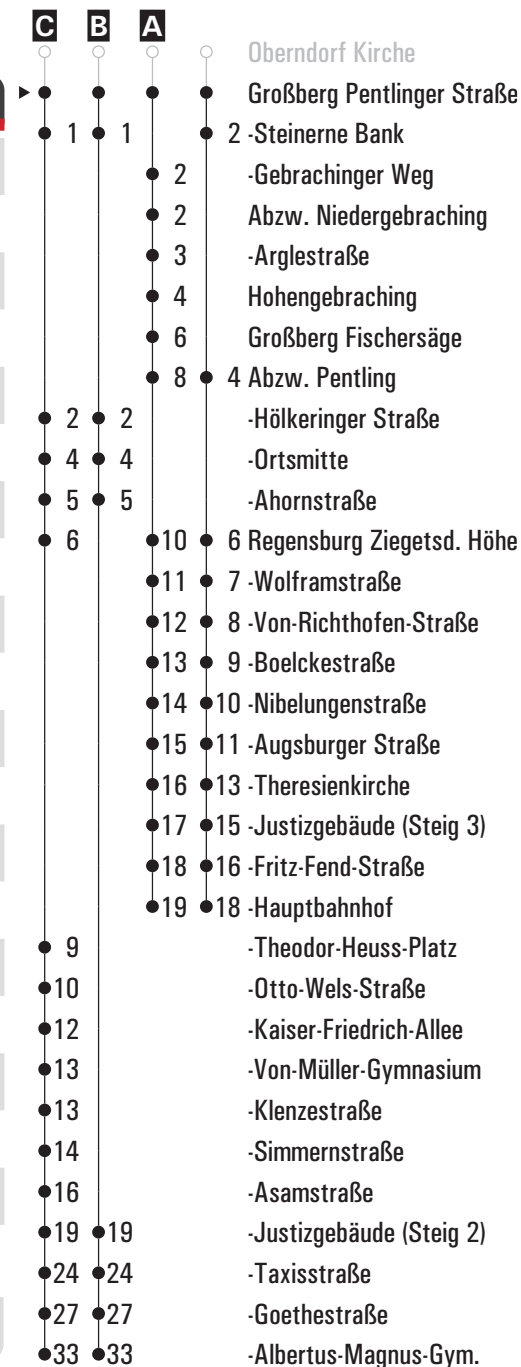

Uhrzeit	Montag - Freitag				Samstag				Sonn-/Feiertag				
05	59												
06	39												
07	04	09^B_S	11^C_S	43									
08	43				43				43				
09	43				43								
10	43												
11	43^S				43								
12	43								43				
13	43				43								
14	43				43								
15	43												
16	43				43				43				
17	43												
18	43				43								
19	43												
20	43				43				43				
21	43				43								
22	43^{FR}				43				43^A				
23													
00	13^A_{FR}				13^A								

Am 24.12. und 31.12. Verkehr wie an Samstagen falls diese Tage nicht auf einen Sonntag fallen. Einschränkungen hierzu Gültig ab 12.12.2021 entnehmen Sie bitte der Tagespresse oder unter www.rvv.de

A - C = Fahrwege   **S** = nur an Schultagen   **FR** = nur freitags