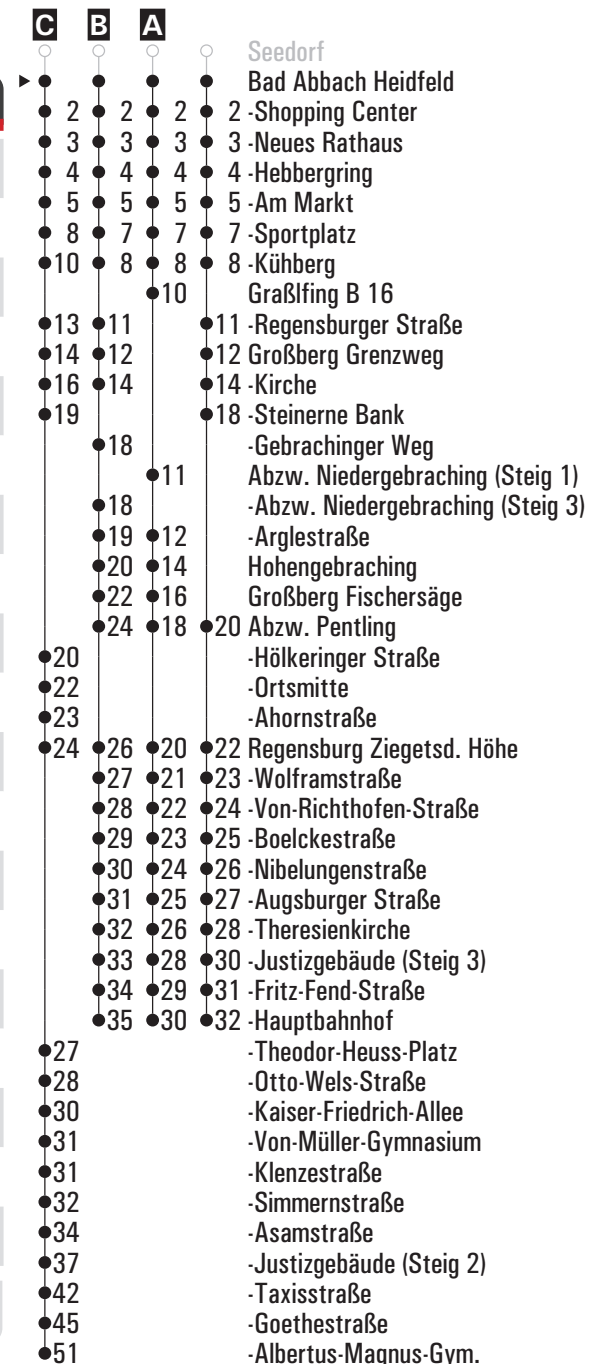

Montag - Freitag				Samstag				Sonn-/Feiertag				
05	43												
06	23	51^A	53^{C/s}		57^A								
07	27	57^A			57^A								
08	27	57^A			27				27				
09	27				27								
10	27				27^A				27^A				
11	27^{A/sf}	27^s	57^{A/s}		27								
12	27				27^A				27				
13	27	57^A			27								
14	27				27				27^A				
15	27	57^A			27^A								
16	27	57^A			27				27				
17	27	57^A			27^A								
18	27	57^A			27				27^A				
19	27	57^A			27^A								
20	27				27				27				
21	27				27								
22	27^{FR}				27				27^B				
23	57^{B/FR}				57^B								

Am 24.12. und 31.12. Verkehr wie an Samstagen falls diese Tage nicht auf einen Sonntag fallen. Einschränkungen Gültig ab 12.12.2021 hierzu entnehmen Sie bitte der Tagespresse oder unter www.rvv.de

A - C = Fahrwege   **s** = nur an Schultagen   **sf** = nur an schulfreien Tagen   **FR** = nur freitags