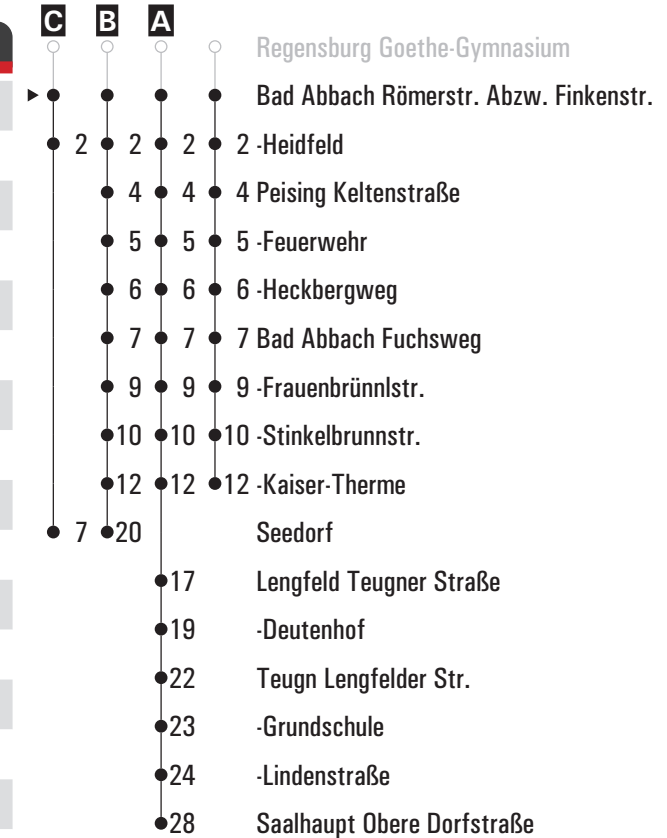

Fahrwege mit Fahrzeit in Minuten

	Montag - Freitag					Samstag	Sonn-/Feiertag		
05	43								
06									
07	08	37^D				08			
08	08	37^D				08			
09	08	37^D				08			
10	08					08		07	
11	08					07			
12	08					08		08	
13	08	37^{sf}	38^s	40^{B_s}	45^s	54^{A_s}	08		
14	08					07		07	
15	08	37				08			
16	08	37				07		08	
17	08	37				08			
18	08	37^D				07		07	
19	08	37^D				08			
20	08	37^C				07		08	
21	08					08			
22	08					07		08	
23	38^{FR}					38		38	
00									
01									
02	09^{FR}								

Am 24.12. und 31.12. Verkehr wie an Samstagen falls diese Tage nicht auf einen Sonntag fallen.
Einschränkungen hierzu entnehmen Sie bitte der Tagespresse oder unter www.rvv.de

Gültig ab 12.12.2021

A - C = Fahrwege   **s** = nur an Schultagen   **sf** = nur an schulfreien Tagen   **FR** = nur freitags
D = bis Bad Abbach Heidfeld