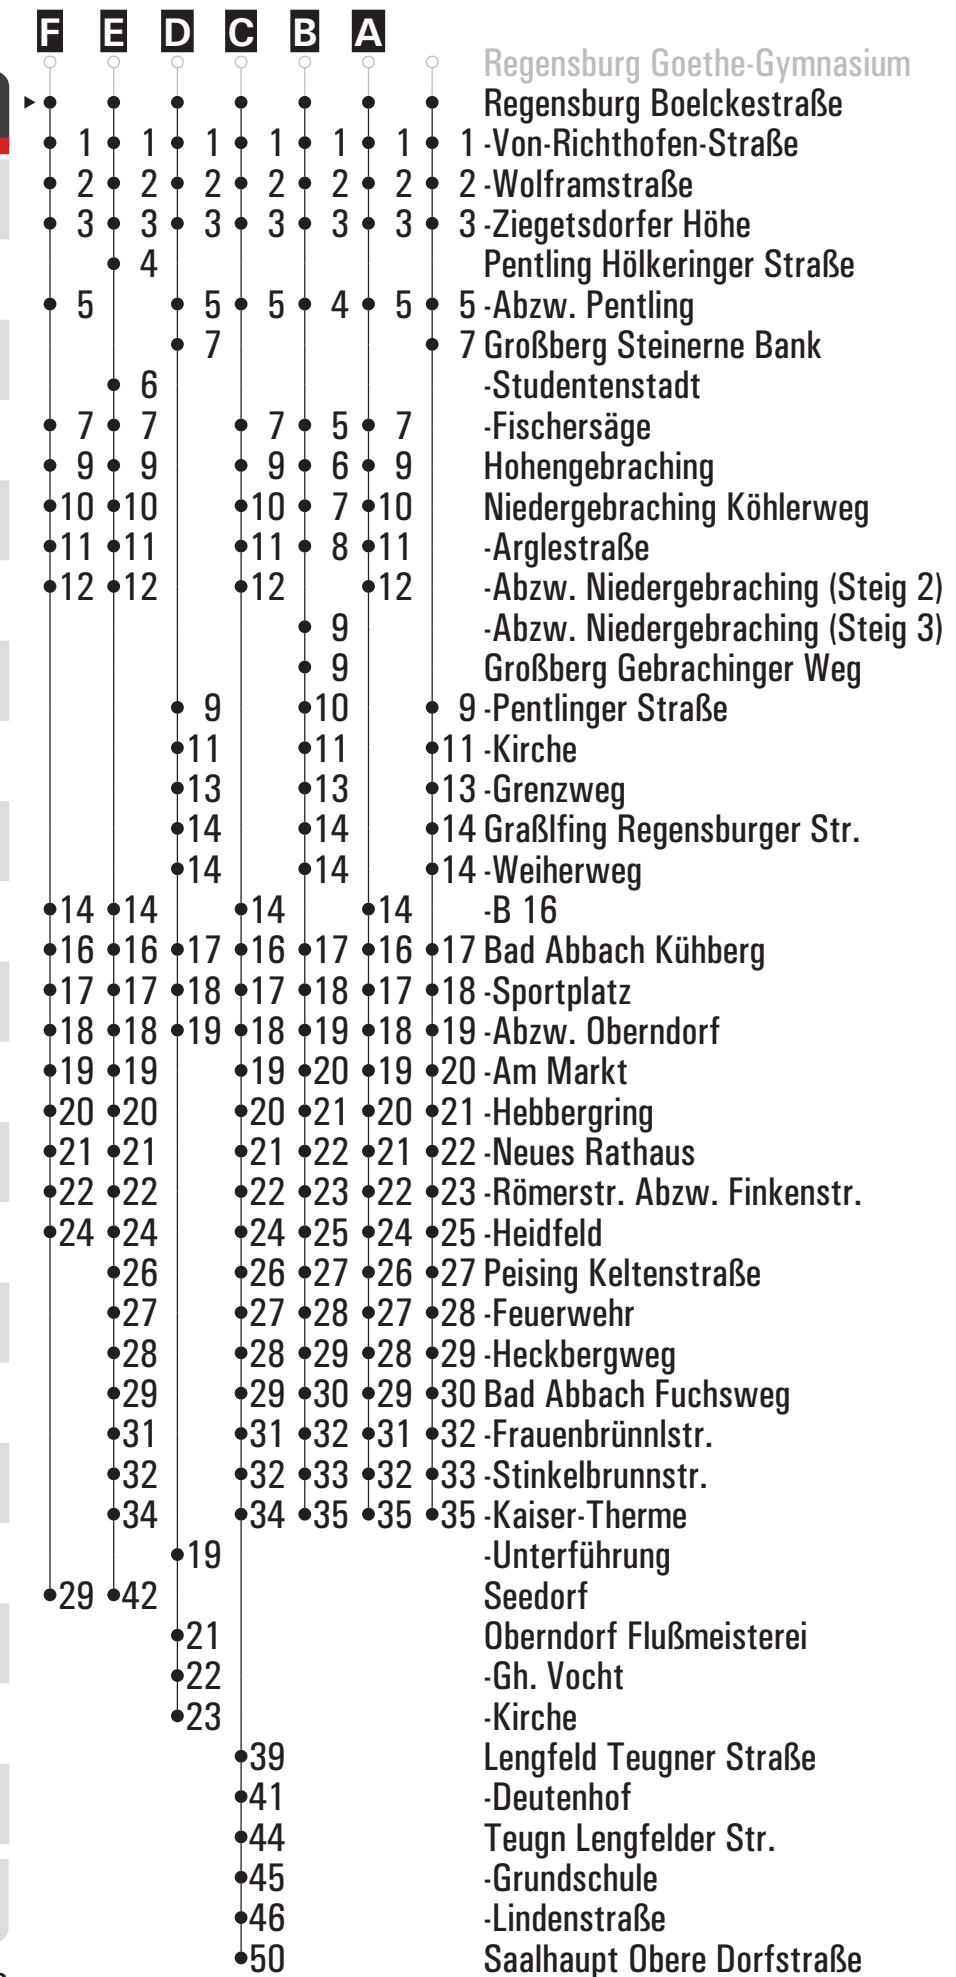

Montag - Freitag							Samstag				Sonn-/Feiertag								
05	20																			
06	45							45												
07	15^A_G	45						45												
08	15^A_G	45						45												
09	15^A_G	45						45					45^A							
10	45							45^A												
11	45							45					45							
12	45							45												
13	15^A_{sf}	15^s	18^E_s	22^s	30^D_s	32^C_s	45	45^A					45^A							
14	45							45												
15	15^A	45						45^A					45							
16	15^A	45						45												
17	15^A	45						45^A					45^A							
18	15^A_G	45						45												
19	15^A_G	45						45^A					45							
20	15^F	45						45												
21	45							45^A					45							
22																				
23	15^{FR}							15					15^B							
00																				
01	45^B_{FR}																			

Am 24.12. und 31.12. Verkehr wie an Samstagen falls diese Tage nicht auf einen Sonntag fallen. Gültig ab 12.12.2021
Einschränkungen hierzu entnehmen Sie bitte der Tagespresse oder unter www.rvv.de

A-F = Fahrwege **G** = bis Bad Abbach Heidfeld **s** = nur an Schultagen **sf** = nur an schulfreien Tagen **FR** = nur freitags