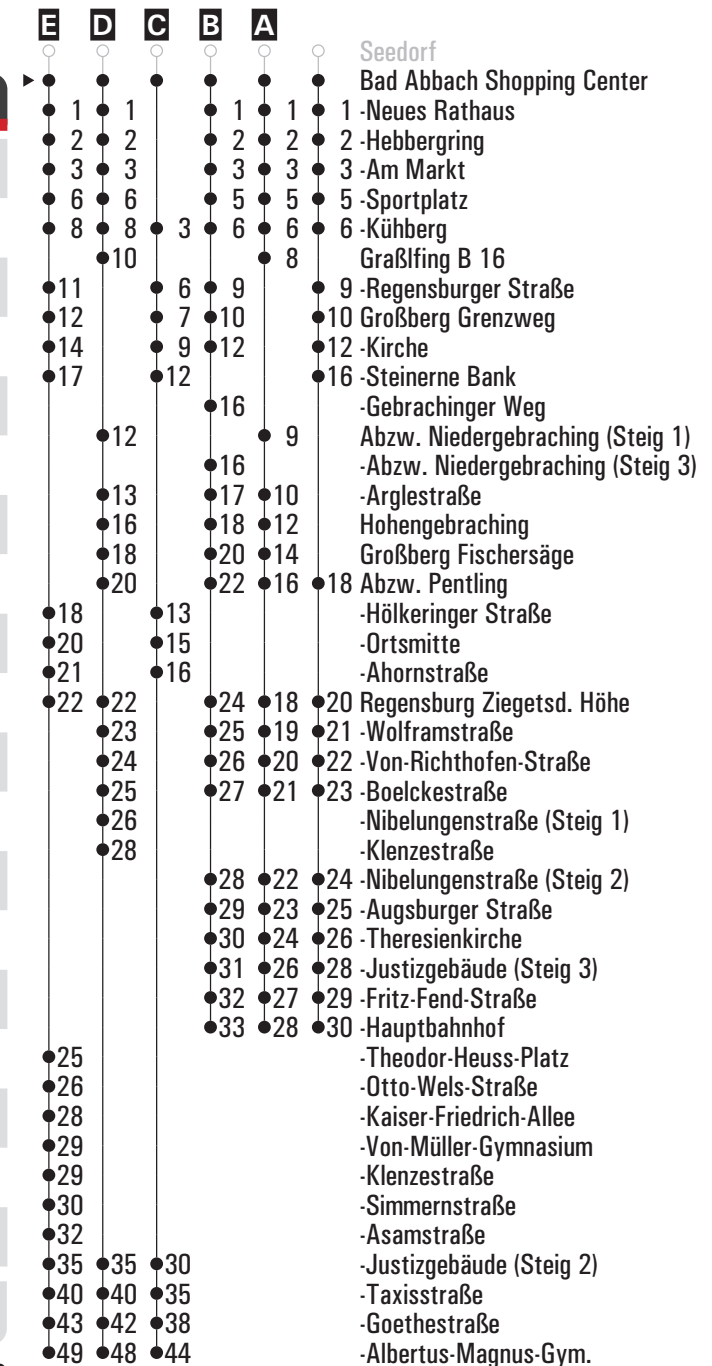

Montag - Freitag					Samstag	Sonn-/Feiertag	
05	45							
06	25	53^A	55^{E_s}	56^{D_s}	58^{C_s}	59^A		
07	29	59^A				59^A		
08	29	59^A				29		29
09	29					29		
10	29					29^A		29^A
11	29^{A_{sf}}	29^s	59^{A_s}			29		
12	29					29^A		29
13	29	59^A				29		
14	29					29		29^A
15	29	59^A				29^A		
16	29	59^A				29		29
17	29	59^A				29^A		
18	29	59^A				29		29^A
19	29	59^A				29^A		
20	29					29		29
21	29					29		
22	29^{FR}					29		29^B
23	59^{B_{FR}}					59^B		

Am 24.12. und 31.12. Verkehr wie an Samstagen falls diese Tage nicht auf einen Sonntag fallen.
Einschränkungen hierzu entnehmen Sie bitte der Tagespresse oder unter www.rvv.de

Gültig ab 12.12.2021

A - E = Fahrwege **s** = nur an Schultagen **sf** = nur an schulfreien Tagen **FR** = nur freitags