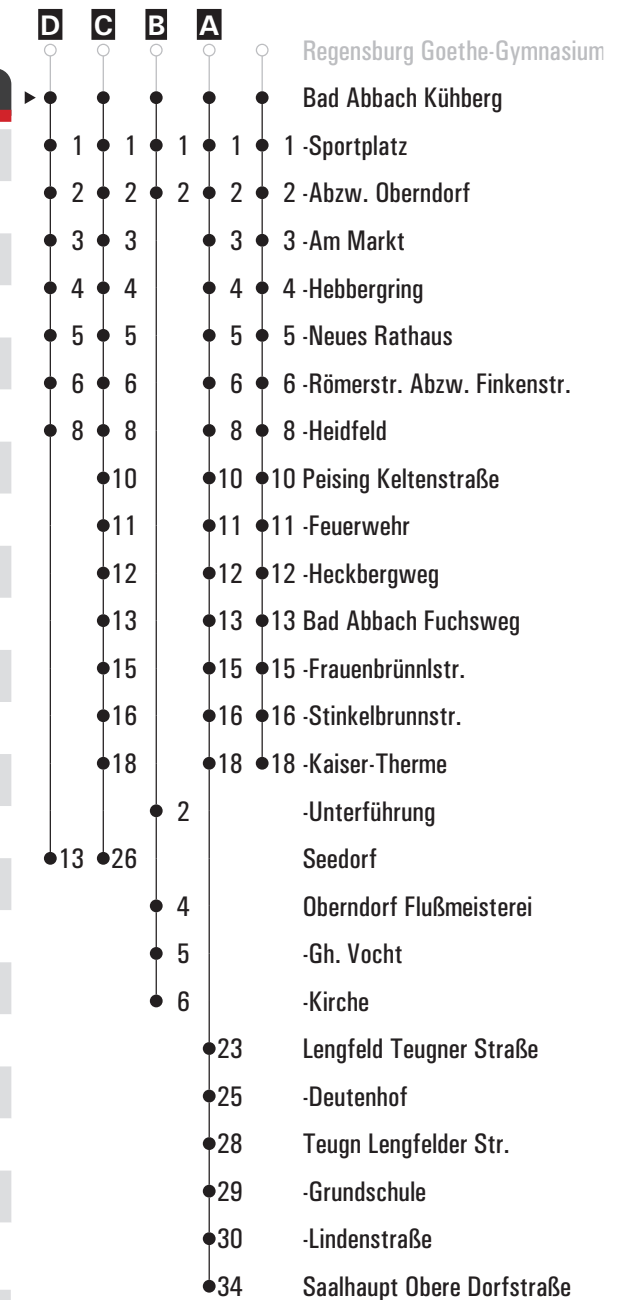

Montag - Freitag							Samstag	Sonn-/Feiertag		
05	37										
06											
07	02	31^E					02				
08	02	31^E					02				
09	02	31^E					02				
10	02						02		01		
11	02						01				
12	02						02		02		
13	02	31^{sf}	32^s	34^{C_s}	39^s	47^{B_s}	48^{A_s}	02			
14	02						01		01		
15	02	31					02				
16	02	31					01		02		
17	02	31					02				
18	02	31^E					01		01		
19	02	31^E					02				
20	02	31^D					01		02		
21	02						02				
22	02						01		02		
23	32^{FR}						32		32		
00											
01											
02	03^{FR}										

Fahrwege mit Fahrzeit in Minuten

Am 24.12. und 31.12. Verkehr wie an Samstagen falls diese Tage nicht auf einen Sonntag fallen. Einschränkungen Gültig ab 12.12.2021 hierzu entnehmen Sie bitte der Tagespresse oder unter www.rvv.de

A - D = Fahrwege **E** = bis Bad Abbach Heidfeld **s** = nur an Schultagen **sf** = nur an schulfreien Tagen **FR** = nur freitags