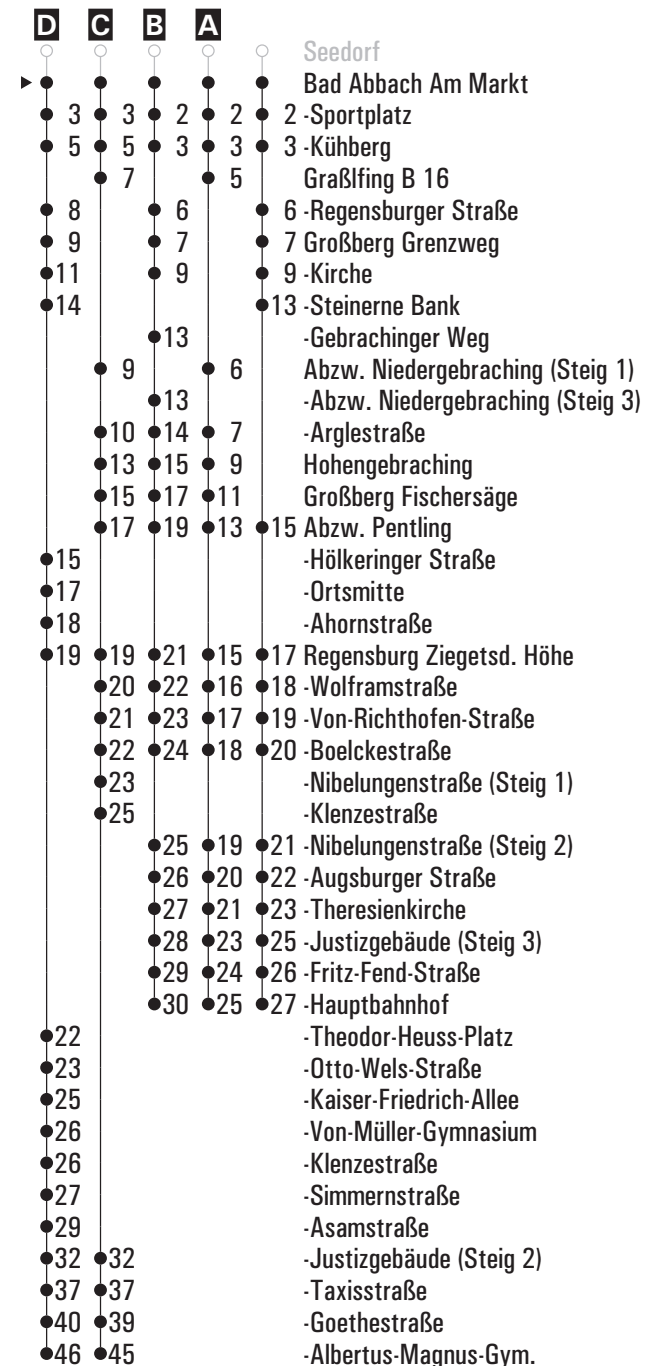

Montag - Freitag				Samstag	Sonn-/Feiertag			
05	48								
06	28	57^A	58^{D_s}	59^{C_s}					
07	32				02^A				
08	02^A	32			02^A	32		32	
09	02^A	32			32				
10	32				32^A			32^A	
11	32^{A_{sf}}	32^s			32				
12	02^{A_s}	32			32^A			32	
13	32				32				
14	02^A	32			32			32^A	
15	32				32^A				
16	02^A	32			32			32	
17	02^A	32			32^A				
18	02^A	32			32			32^A	
19	02^A	32			32^A				
20	02^A	32			32			32	
21	32				32				
22	32^{FR}				32			32^B	
23									
00	02^{B_{FR}}				02^B				

Am 24.12. und 31.12. Verkehr wie an Samstagen falls diese Tage nicht auf einen Sonntag fallen.
Einschränkungen hierzu entnehmen Sie bitte der Tagespresse oder unter www.rvv.de

Gültig ab 12.12.2021

A - D = Fahrwege   **s** = nur an Schultagen   **sf** = nur an schulfreien Tagen   **FR** = nur freitags

Info: RVV-Kundenzentrum, Hemauerstr. 1, 93047 Regensburg, 0941-20 49 55 55, www.rvv.de, Änderungen vorbehalten.

Fahrwege mit Fahrzeit in Minuten