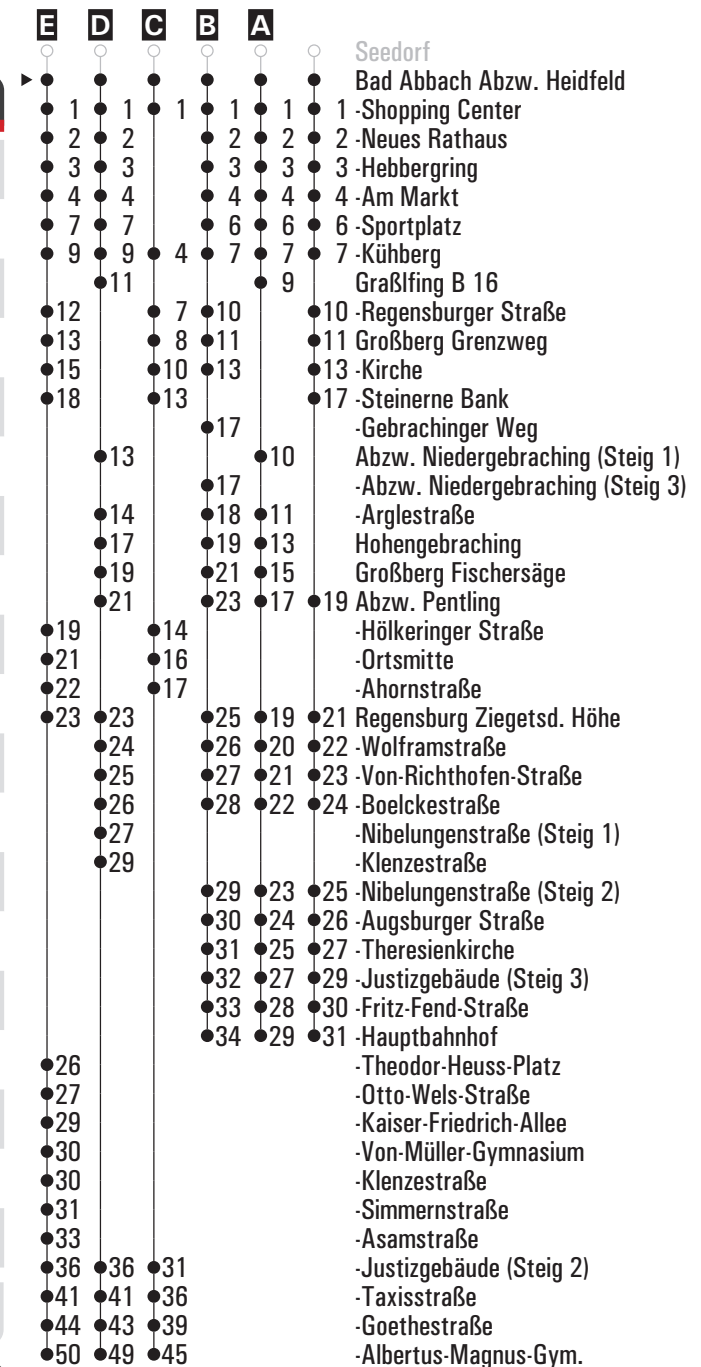

Montag - Freitag					Samstag	Sonn-/Feiertag		
05	44								
06	24	52^A	54^{E_s}	55^{D_s}	57^{C_s}	58^A			
07	28	58^A				58^A			
08	28	58^A				28		28	
09	28					28			
10	28					28^A		28^A	
11	28^{A_{sf}}	28^s	58^{A_s}			28			
12	28					28^A		28	
13	28	58^A				28			
14	28					28		28^A	
15	28	58^A				28^A			
16	28	58^A				28		28	
17	28	58^A				28^A			
18	28	58^A				28		28^A	
19	28	58^A				28^A			
20	28					28		28	
21	28					28			
22	28^{FR}					28		28^B	
23	58^{B_{FR}}					58^B			

Am 24.12. und 31.12. Verkehr wie an Samstagen falls diese Tage nicht auf einen Sonntag fallen.
Einschränkungen hierzu entnehmen Sie bitte der Tagespresse oder unter www.rvv.de

Gültig ab 12.12.2021

A - E = Fahrwege   **s** = nur an Schultagen   **sf** = nur an schulfreien Tagen   **FR** = nur freitags

Fahrwege mit Fahrzeit in Minuten