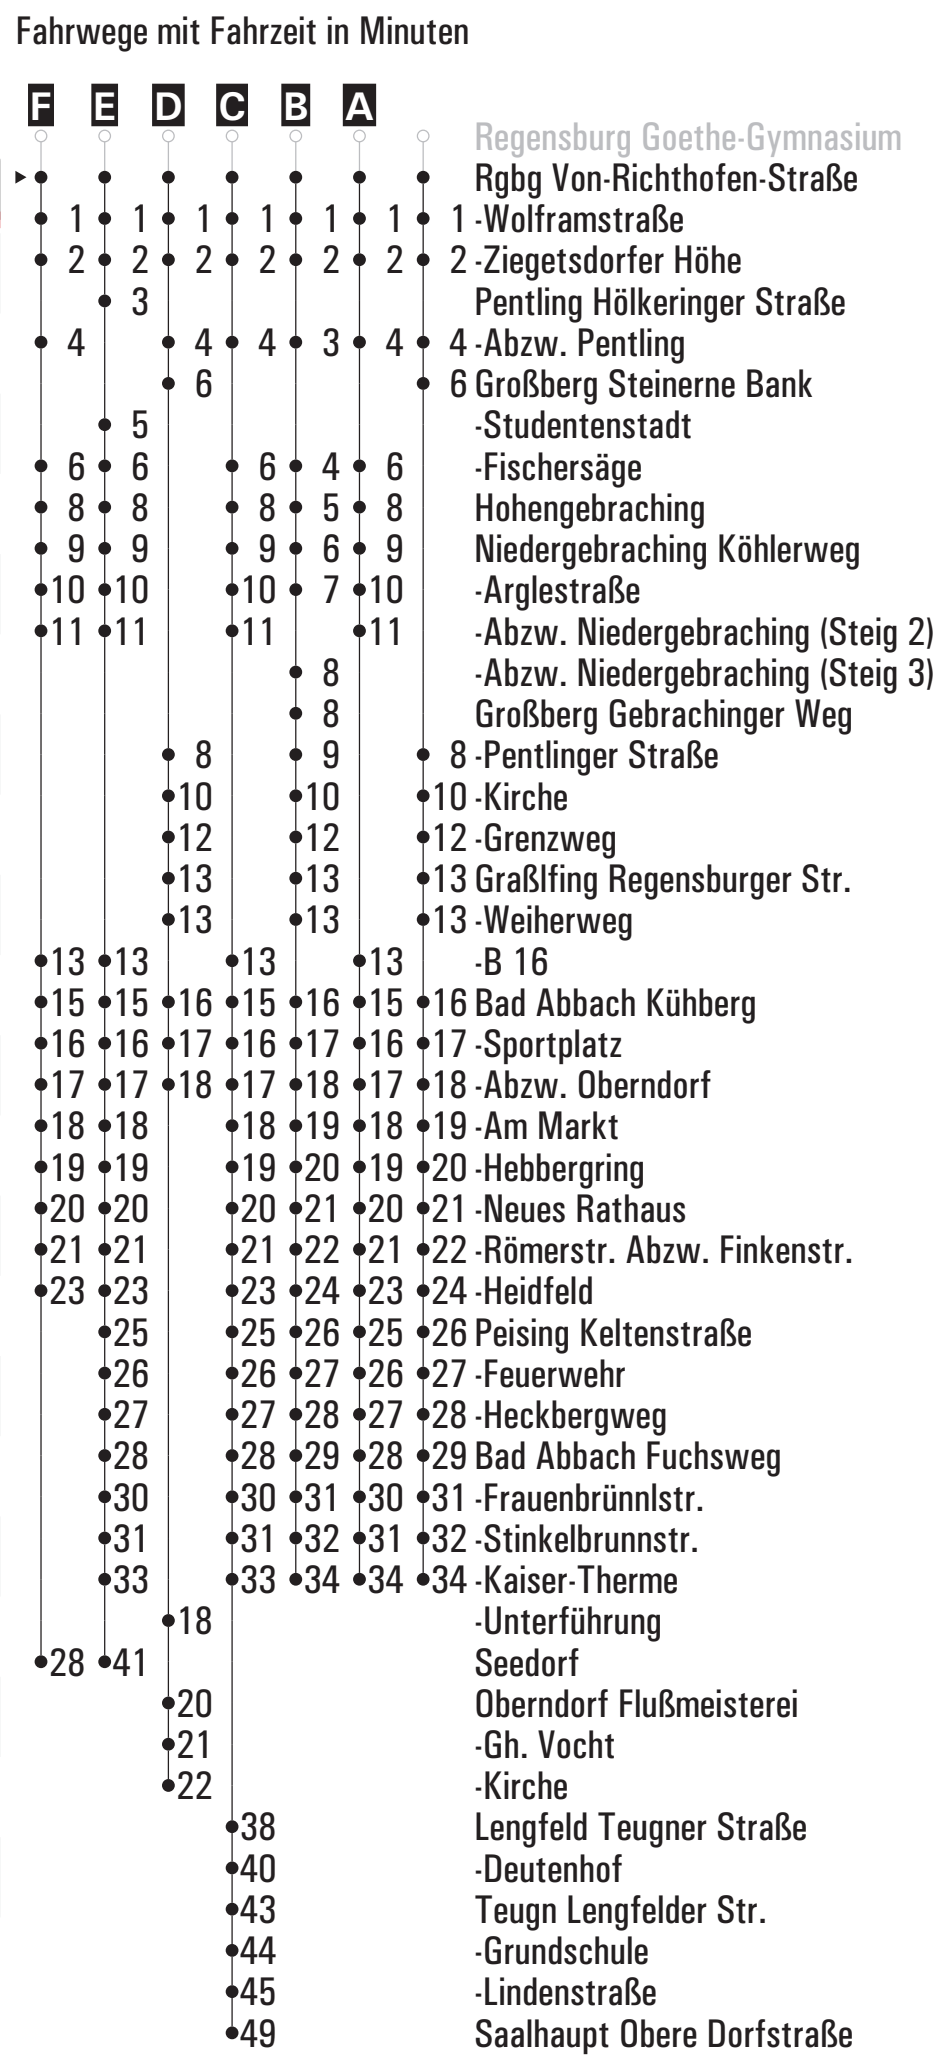

RVV 16 ^H Rgbg Von-Richthofen-Straße ▶ Bad Abbach Kaiser-Therme

	Montag - Freitag							Samstag				Sonn-/Feiertag									
05	21																				
06	46							46													
07	16^A_G	46						46													
08	16^A_G	46						46													
09	16^A_G	46						46						46^A							
10	46							46^A													
11	46							46						46							
12	46							46													
13	16^A_{sf}	16^s	19^E_s	23^s	31^D_s	33^C_s	46	46^A						46^A							
14	46							46													
15	16^A	46						46^A						46							
16	16^A	46						46													
17	16^A	46						46^A						46^A							
18	16^A_G	46						46													
19	16^A_G	46						46^A						46							
20	16^F	46						46													
21	46							46^A						46							
22																					
23	16^{FR}							16						16^B							
00																					
01	46^B_{FR}																				

Am 24.12. und 31.12. Verkehr wie an Samstagen falls diese Tage nicht auf einen Sonntag fallen. Gültig ab 12.12.2021
Einschränkungen hierzu entnehmen Sie bitte der Tagespresse oder unter www.rvv.de

A-F = Fahrwege **G** = bis Bad Abbach Heidfeld **s** = nur an Schultagen **sf** = nur an schulfreien Tagen **FR** = nur freitags