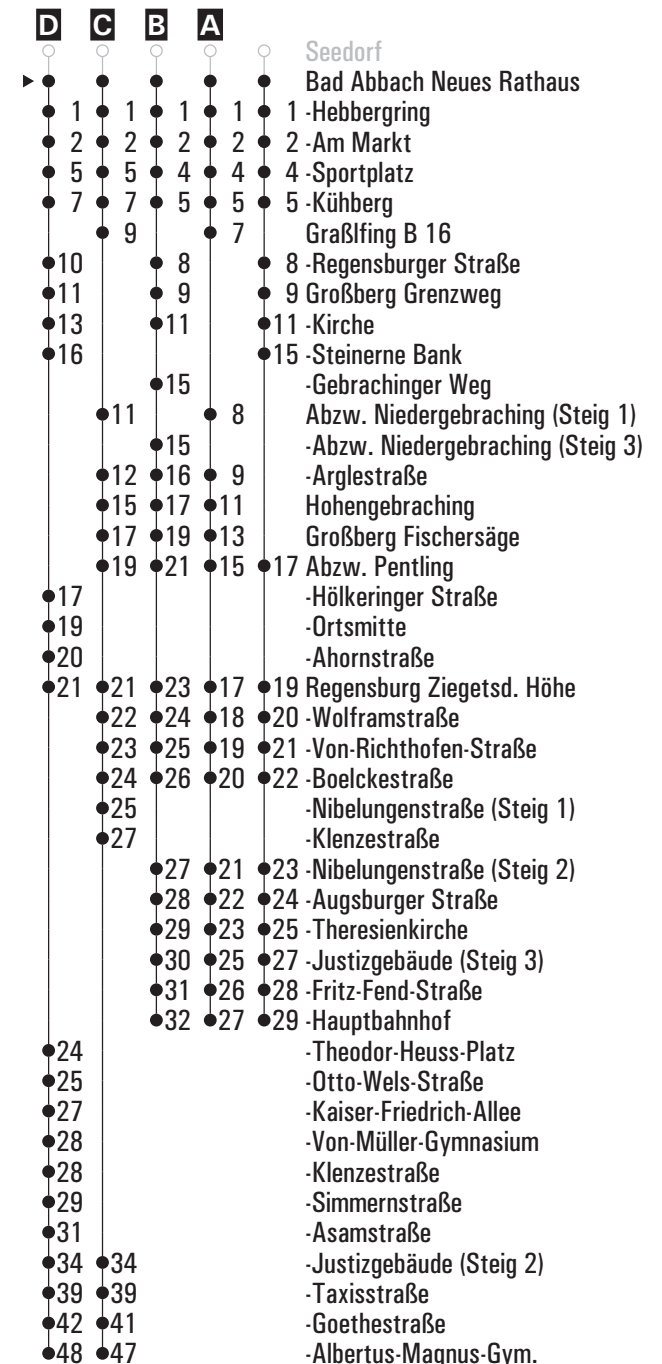

Montag - Freitag				Samstag				Sonn-/Feiertag			
05	46											
06	26	55^A	56^{D_s}	57^{C_s}								
07	30				00^A							
08	00^A	30			00^A 30				30			
09	00^A 30				30							
10	30				30^A				30^A			
11	30^{A_{sf}}	30^s			30							
12	00^{A_s}	30			30^A				30			
13	30				30							
14	00^A	30			30				30^A			
15	30				30^A							
16	00^A	30			30				30			
17	00^A 30				30^A							
18	00^A 30				30				30^A			
19	00^A 30				30^A							
20	00^A 30				30				30			
21	30				30							
22	30^{FR}				30				30^B			
23												
00	00^{B_{FR}}				00^B							

Am 24.12. und 31.12. Verkehr wie an Samstagen falls diese Tage nicht auf einen Sonntag fallen.
Einschränkungen hierzu entnehmen Sie bitte der Tagespresse oder unter www.rvv.de

Gültig ab 12.12.2021

A - D = Fahrwege   **s** = nur an Schultagen   **sf** = nur an schulfreien Tagen   **FR** = nur freitags

Info: RVV-Kundenzentrum, Hemauerstr. 1, 93047 Regensburg, 0941-20 49 55 55, www.rvv.de, Änderungen vorbehalten.

Fahrwege mit Fahrzeit in Minuten