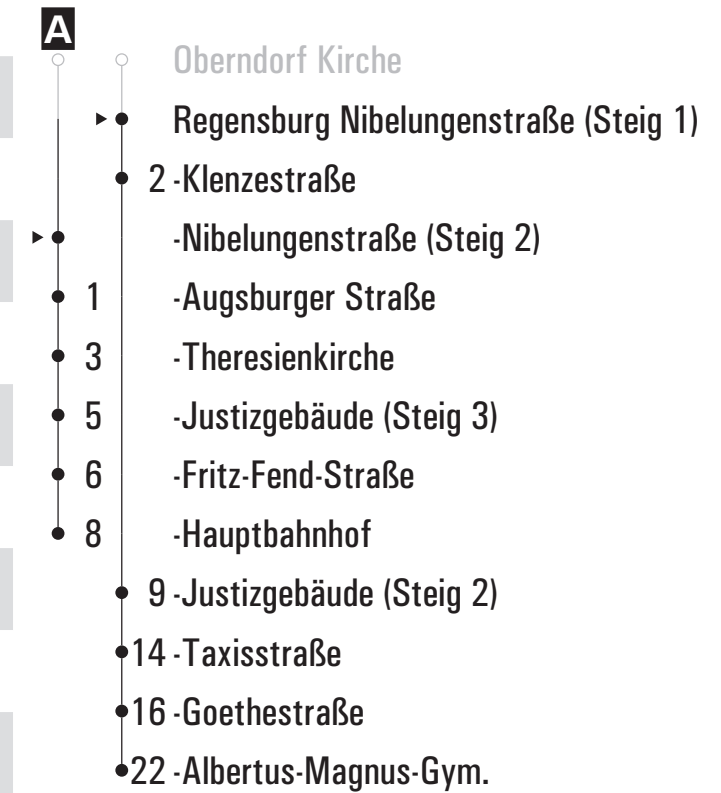

Montag - Freitag				Samstag				Sonn-/Feiertag				
05													
06	09²_A	49²_A											
07	14²_A	20²_A	22^s	53²_A	21²_A								
08	21²_A	53²_A			21²_A	53²_A			53²_A				
09	21²_A	53²_A			53²_A								
10	53²_A				51²_A				51²_A				
11	51²_{sf}^A	53²_s^A			53²_A								
12	21²_s^A	53²_A			51²_A				53²_A				
13	53²_A				53²_A								
14	21²_A	53²_A			53²_A				51²_A				
15	53²_A				51²_A								
16	21²_A	53²_A			53²_A				53²_A				
17	21²_A	53²_A			51²_A								
18	21²_A	53²_A			53²_A				51²_A				
19	21²_A	53²_A			51²_A								
20	21²_A	53²_A			53²_A				53²_A				
21	53²_A				53²_A								
22	53²_{FR}^A				53²_A				57²_A				
23													
00	27²_{FR}^A				27²_A								

Fahrwege mit Fahrzeit in Minuten

Am 24.12. und 31.12. Verkehr wie an Samstagen falls diese Tage nicht auf einen Sonntag fallen. Einschränkungen hierzu entnehmen Sie bitte der Tagespresse oder unter www.rvv.de Gültig ab 12.12.2021

A = fährt A   **2** = Abfahrt an Steig 2   **s** = nur an Schultagen   **sf** = nur an schulfreien Tagen   **FR** = nur freitags